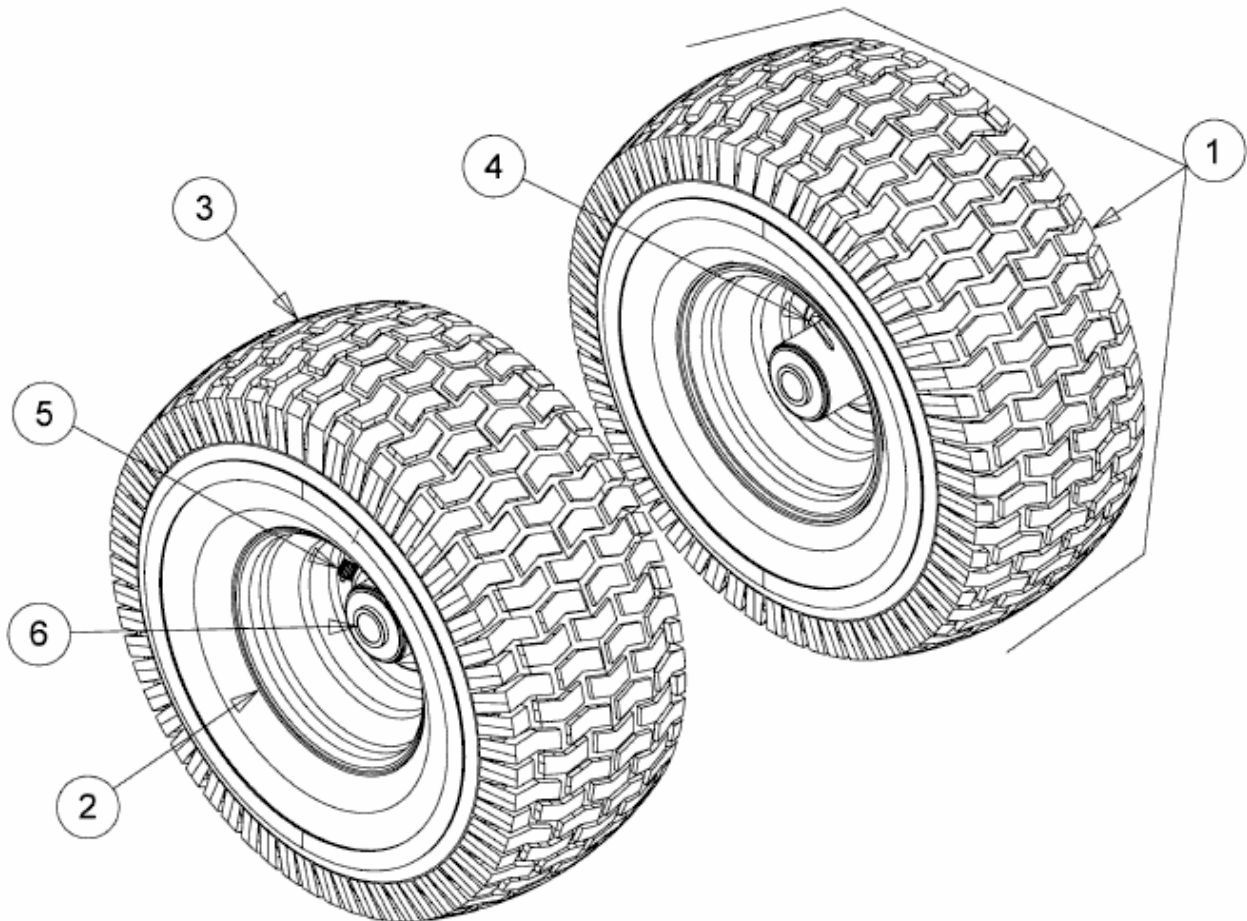

GLX 122 RHL > 13BF51GJ690 (2011) > RÄDER VORNE 15X6

E3-02086B-01