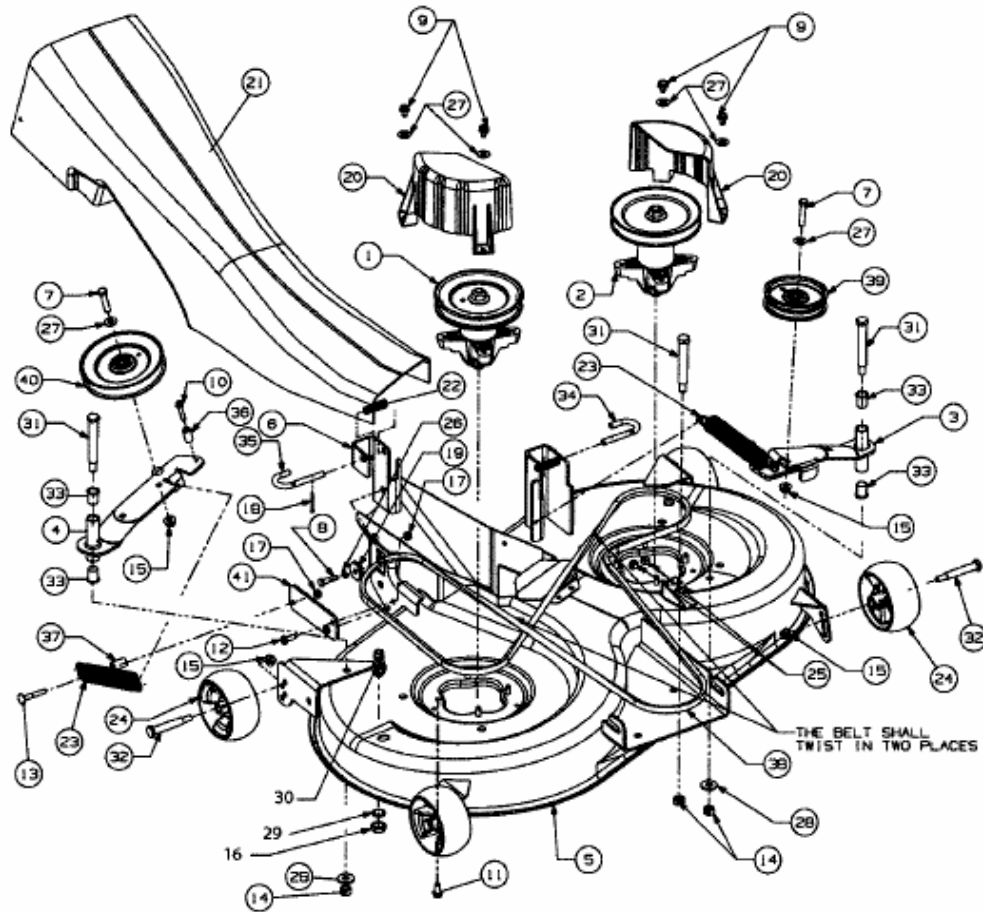

GLX 105 RHL-SK > 13BF516N690 (2008) > MÄHWERK N (41"/105CM)

E3-03076B-01