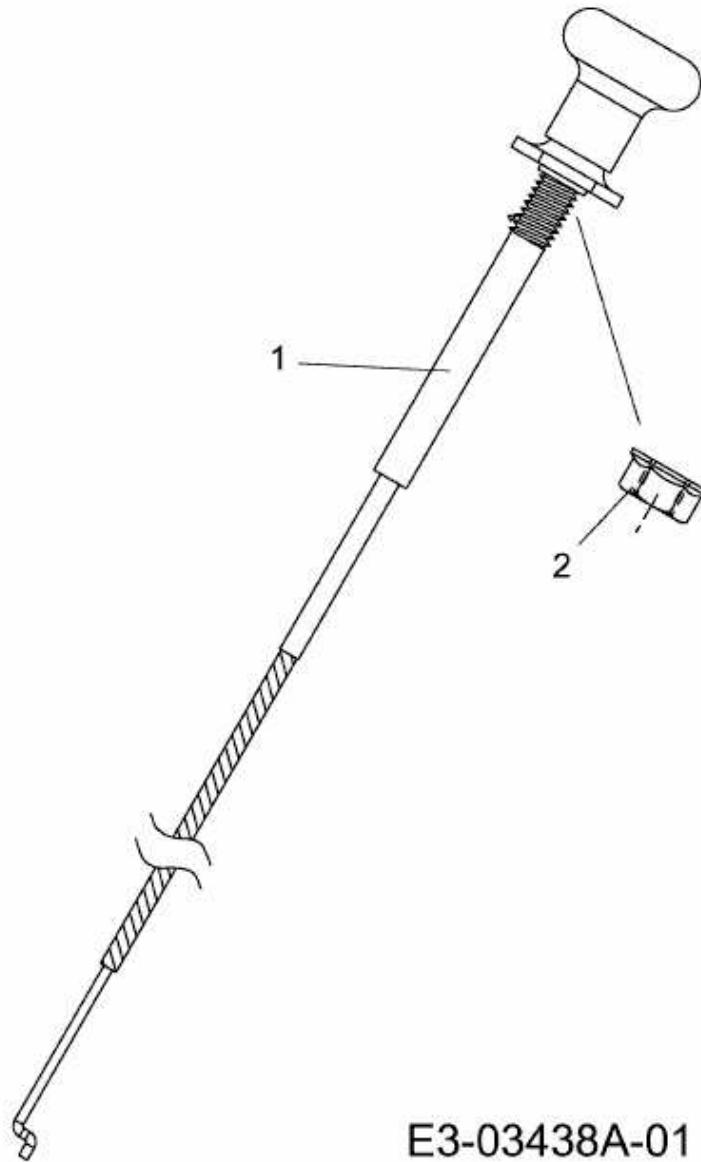

GLX 92 SHL-SK > 13BF516I690 (2008) > CHOKEZUG

E3-03438A-01