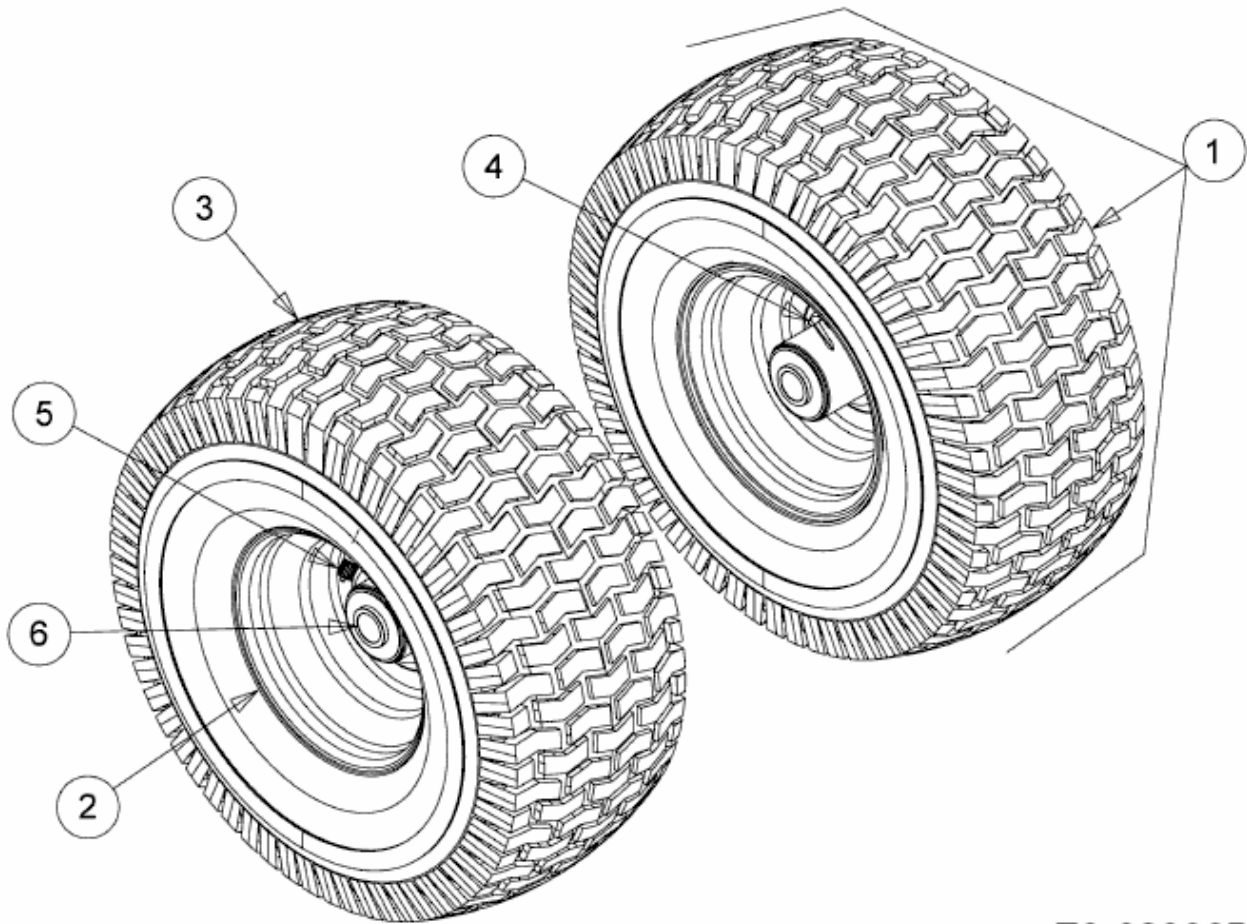

GLX 92 SHL-SK > 13BF516I690 (2008) > RÄDER VORNE 15X6

E3-02086B-01