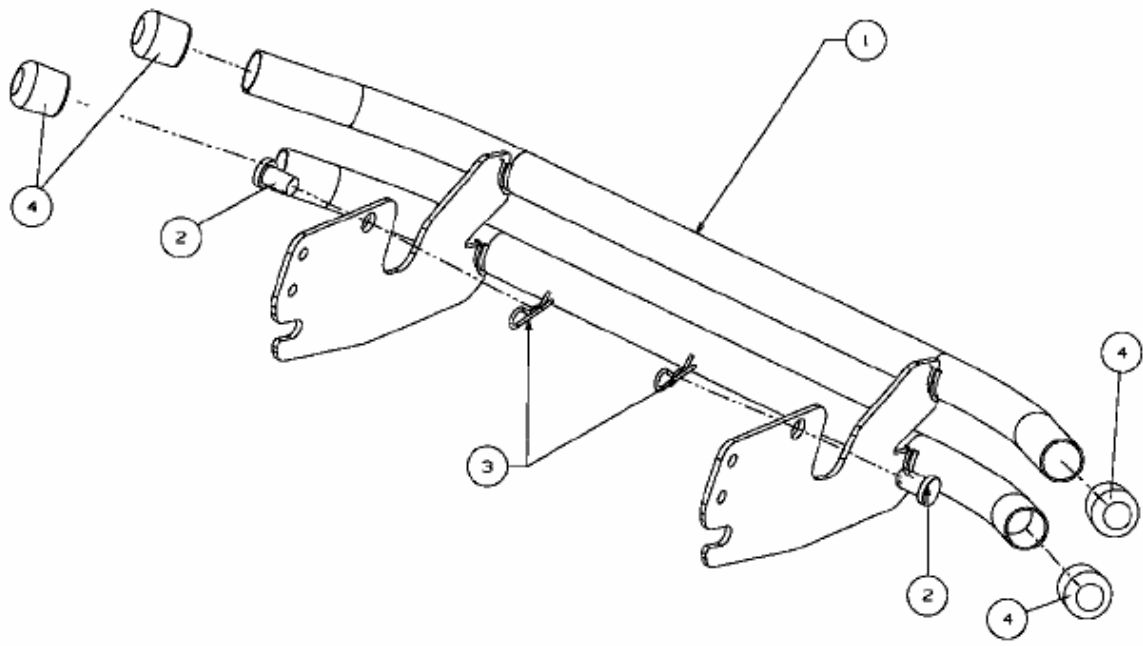

GLX 92 SHL-SK > 13BF516I690 (2008) > STOSSSTANGE

E3-03979A-01