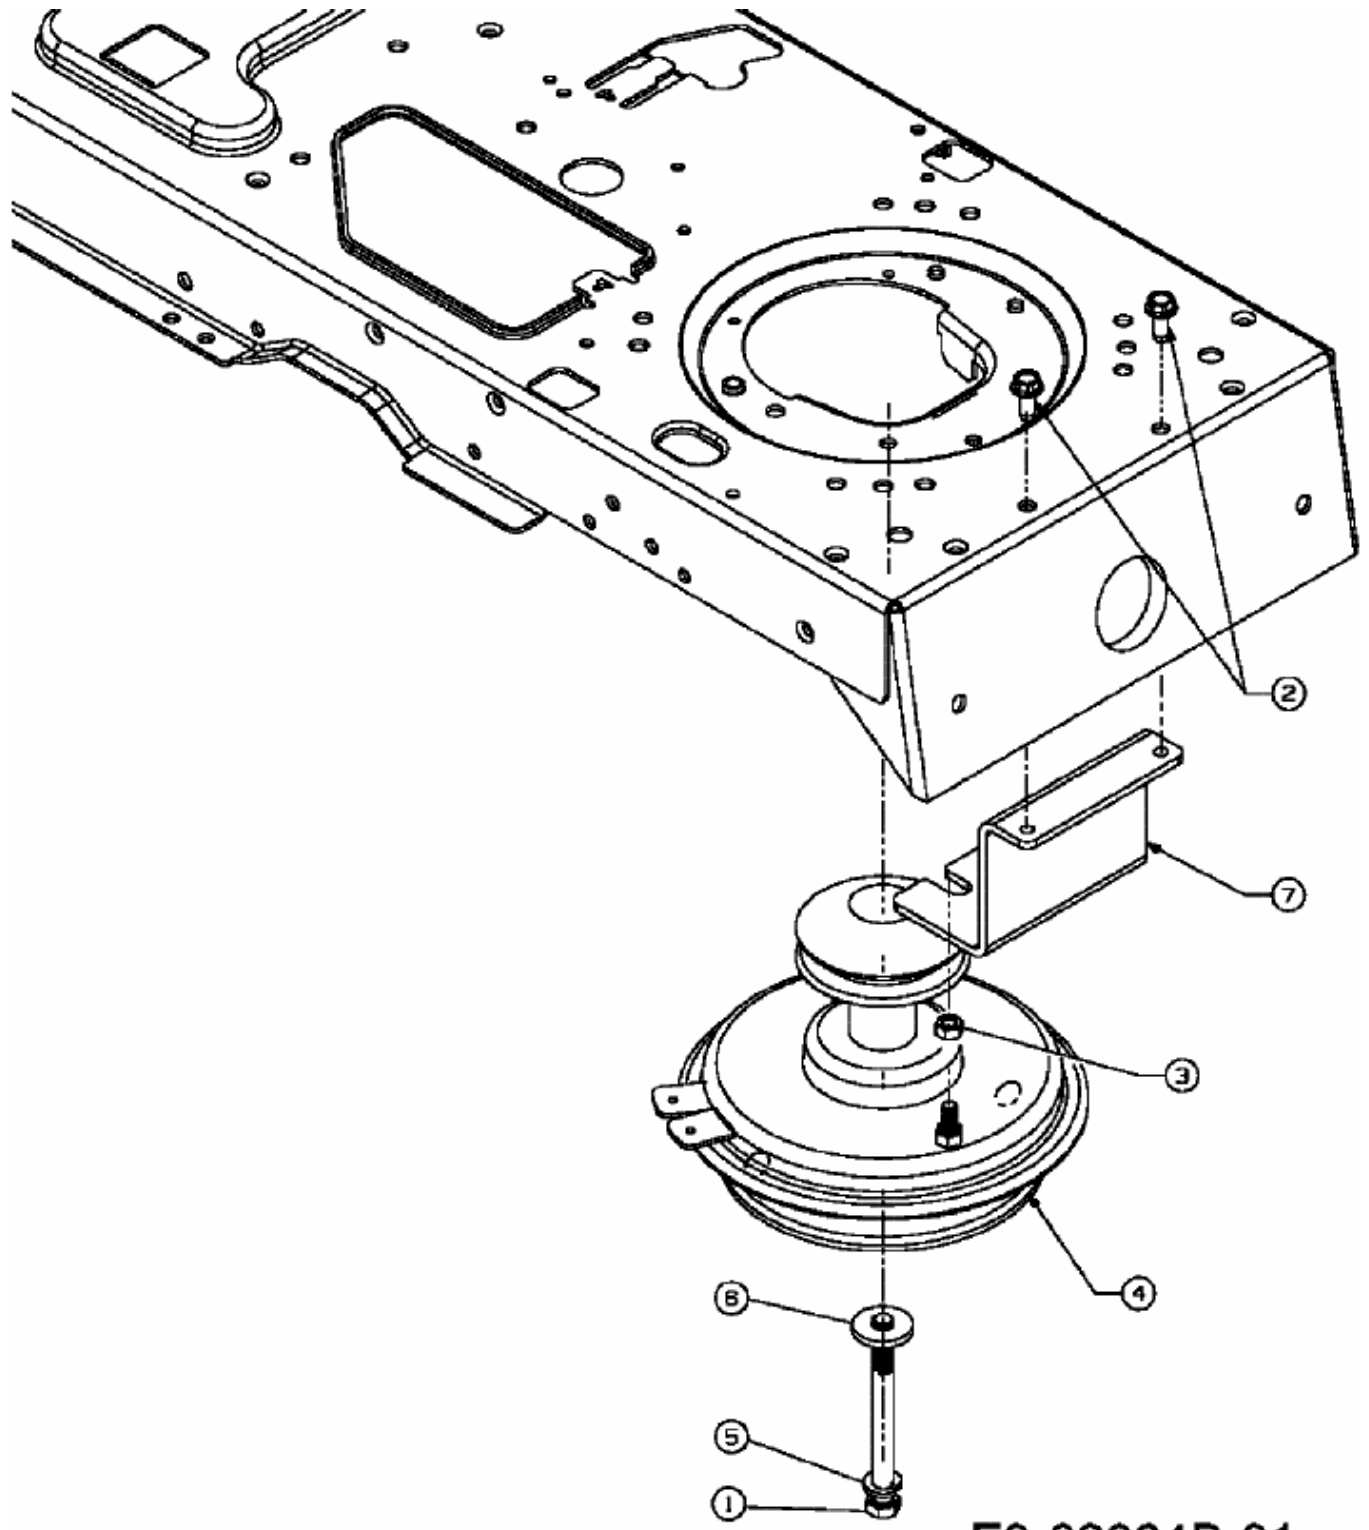

GLX 92 SHL-SK > 13BF516I690 (2008) > MOTORKEILRIEMENSCHLEIBE

E3-02064B-01