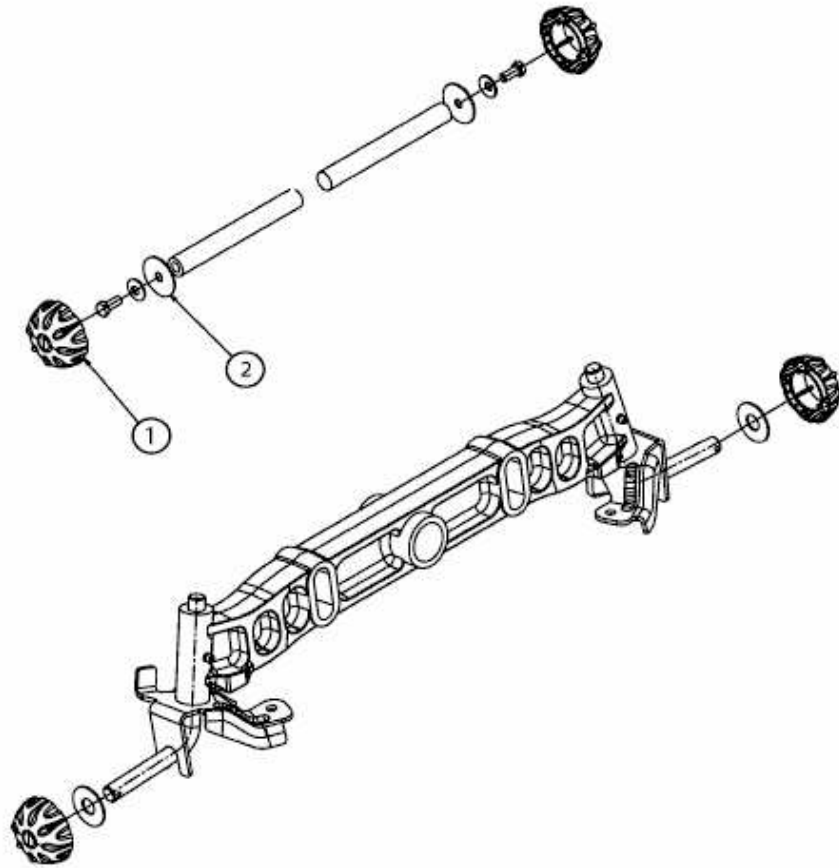

GLX 92 SHL-SK > 13BF516I690 (2008) > RADKAPPEN

E3-02001A-01