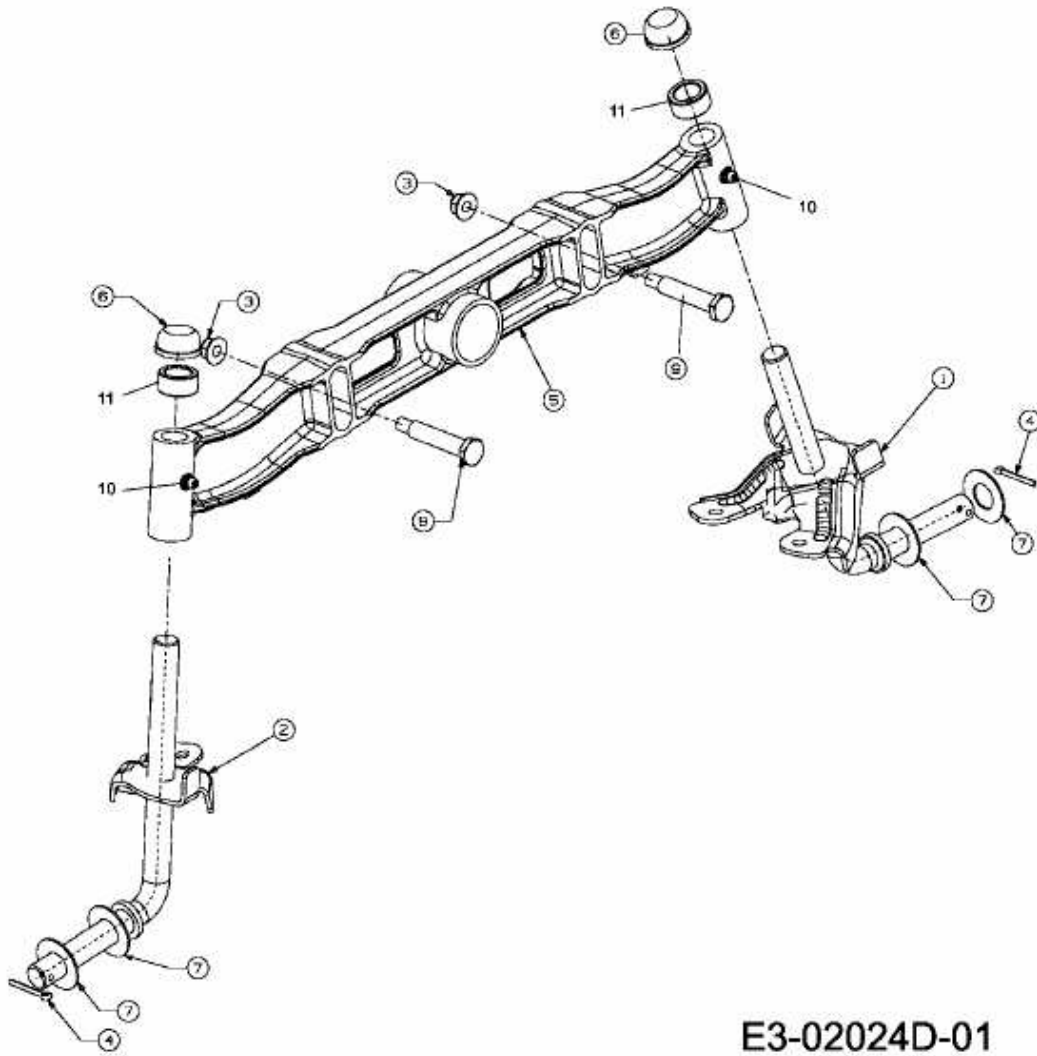

GLX 92 SHL-SK > 13BF516I690 (2008) > VORDERACHSE

E3-02024D-01