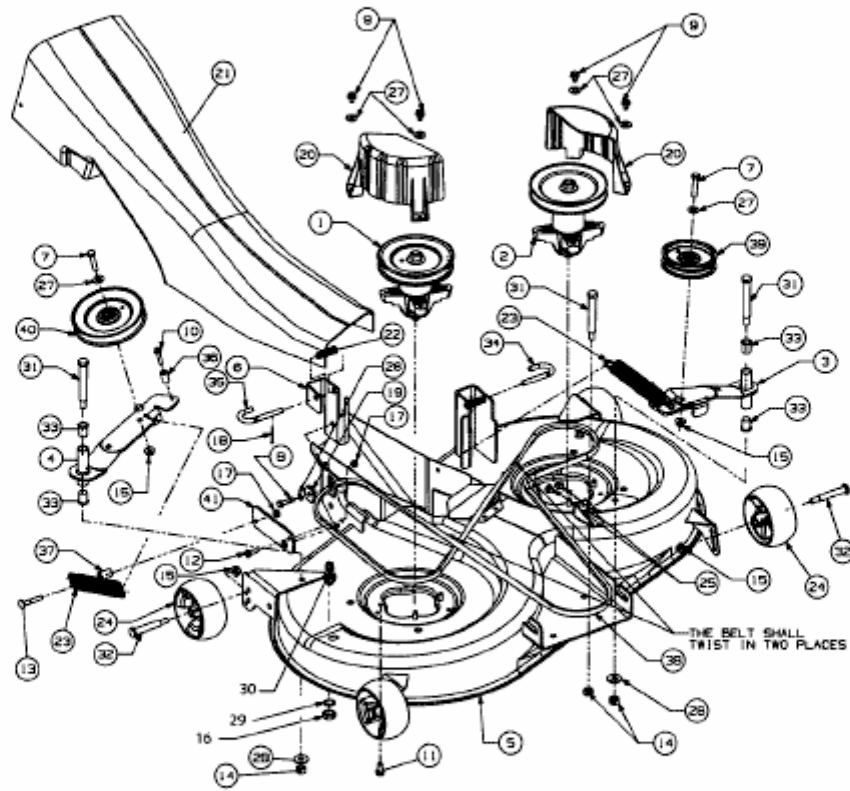

HN 5220 K > 13BF514N643 (2008) > MÄHWERK N (41"/105CM)

E3-03076B-01