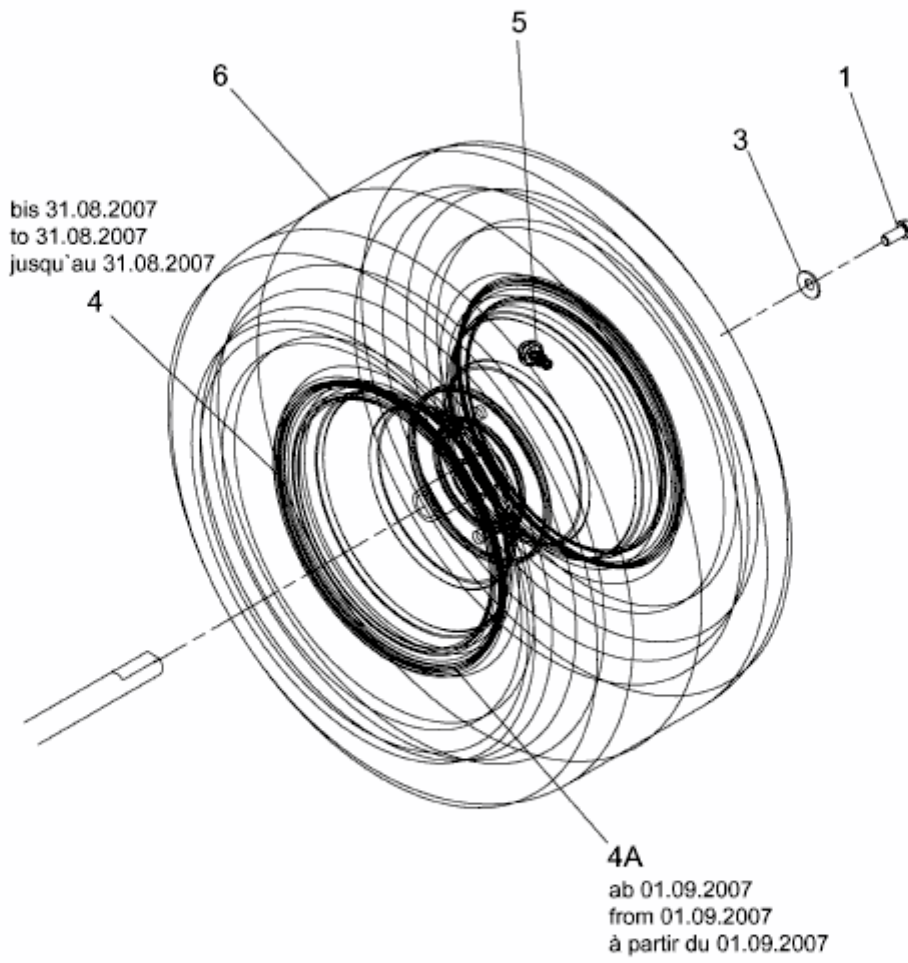

HS 5220 K > 13BF514I643 (2008) > RÄDER HINTEN 18X9.5 BIS 30.06.2013

bis 30.06.2013
to 30.06.2013
jusqu'au 30.06.2013

Profil / Tread pattern

E3-02378A-01