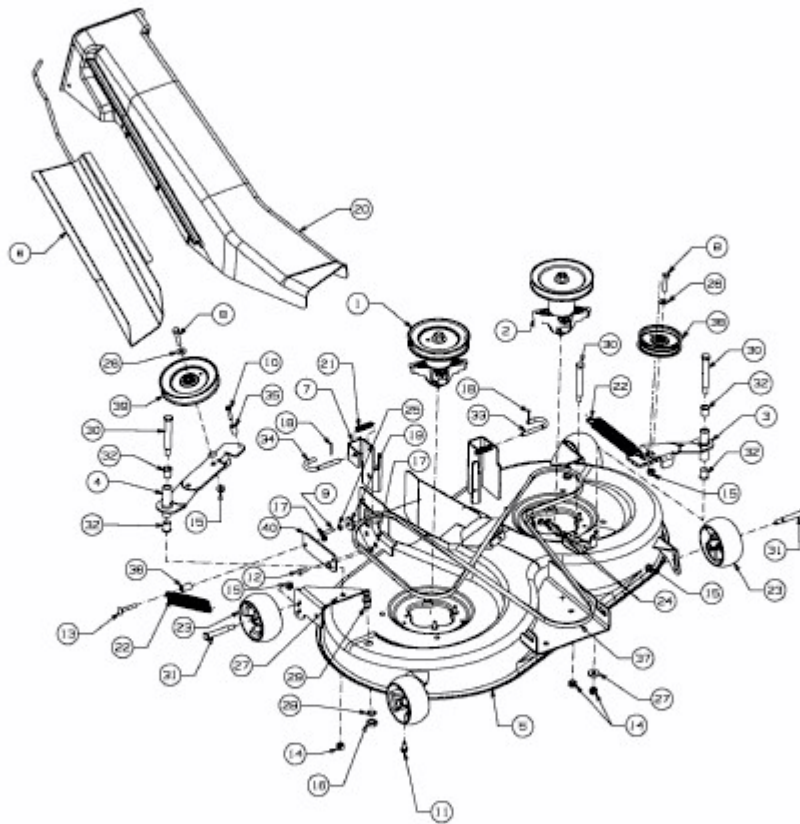

KOMMAND 105/22 HPLUS > 13BF49KN637 (2011) > MÄHWERK N (41"/105CM)

E3-06674A-01