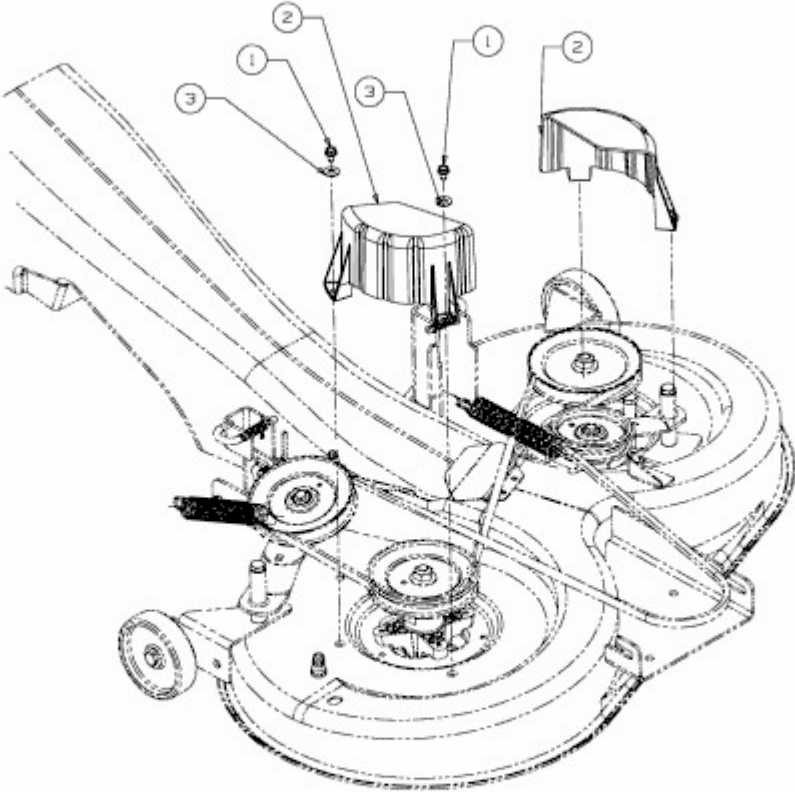

KOMMAND 105/22 HPLUS > 13BF49KN637 (2011) > ABDECKUNGEN MÄHWERK N (41"/105CM)

E3-05187A-01