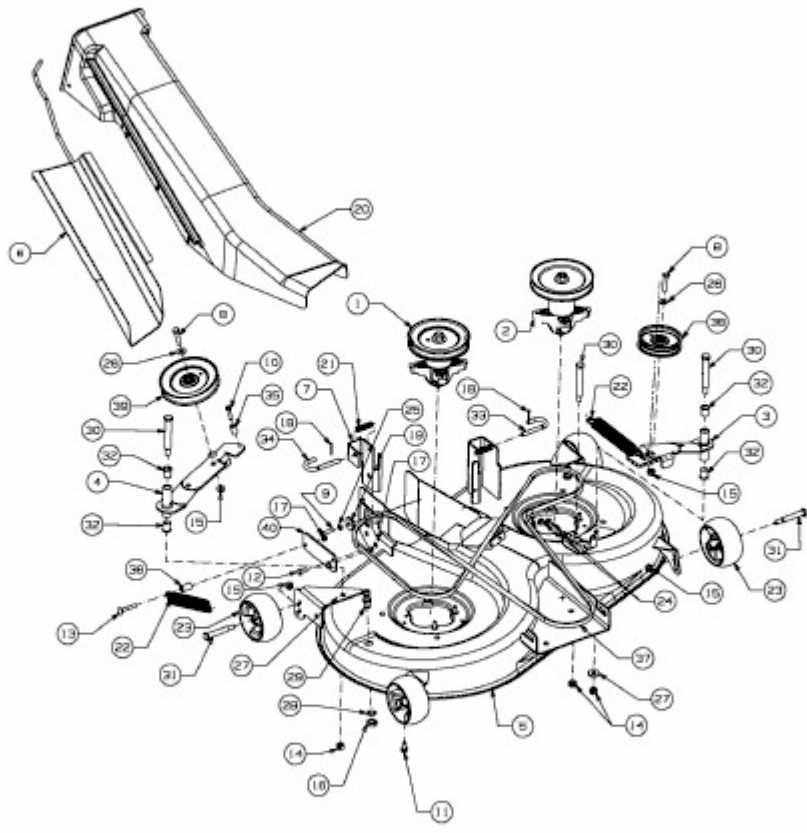

KOMMAND 105/22 HPLUS > 13BF49KN437 (2011) > MÄHWERK N (41"/105CM)

E3-06674A-01