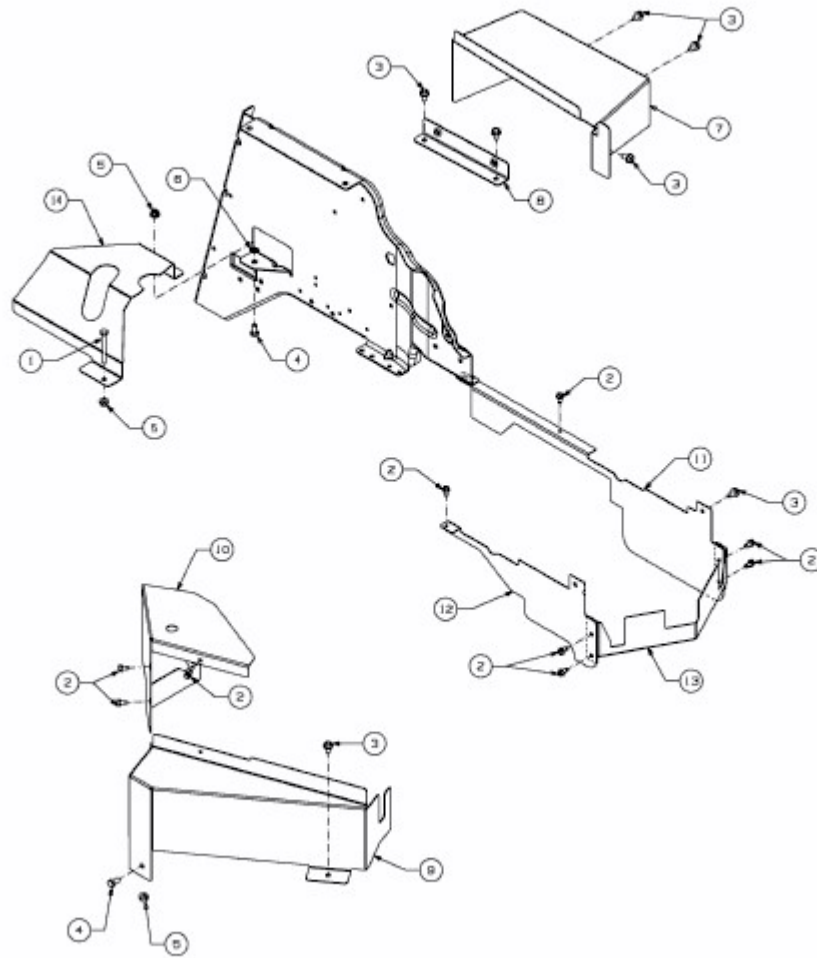

KOMMAND 105/22 HPLUS > 13BF49KN437 (2011) > ABDECKUNGEN MÄHWERK N (41"/105CM)

E3-04907C-01