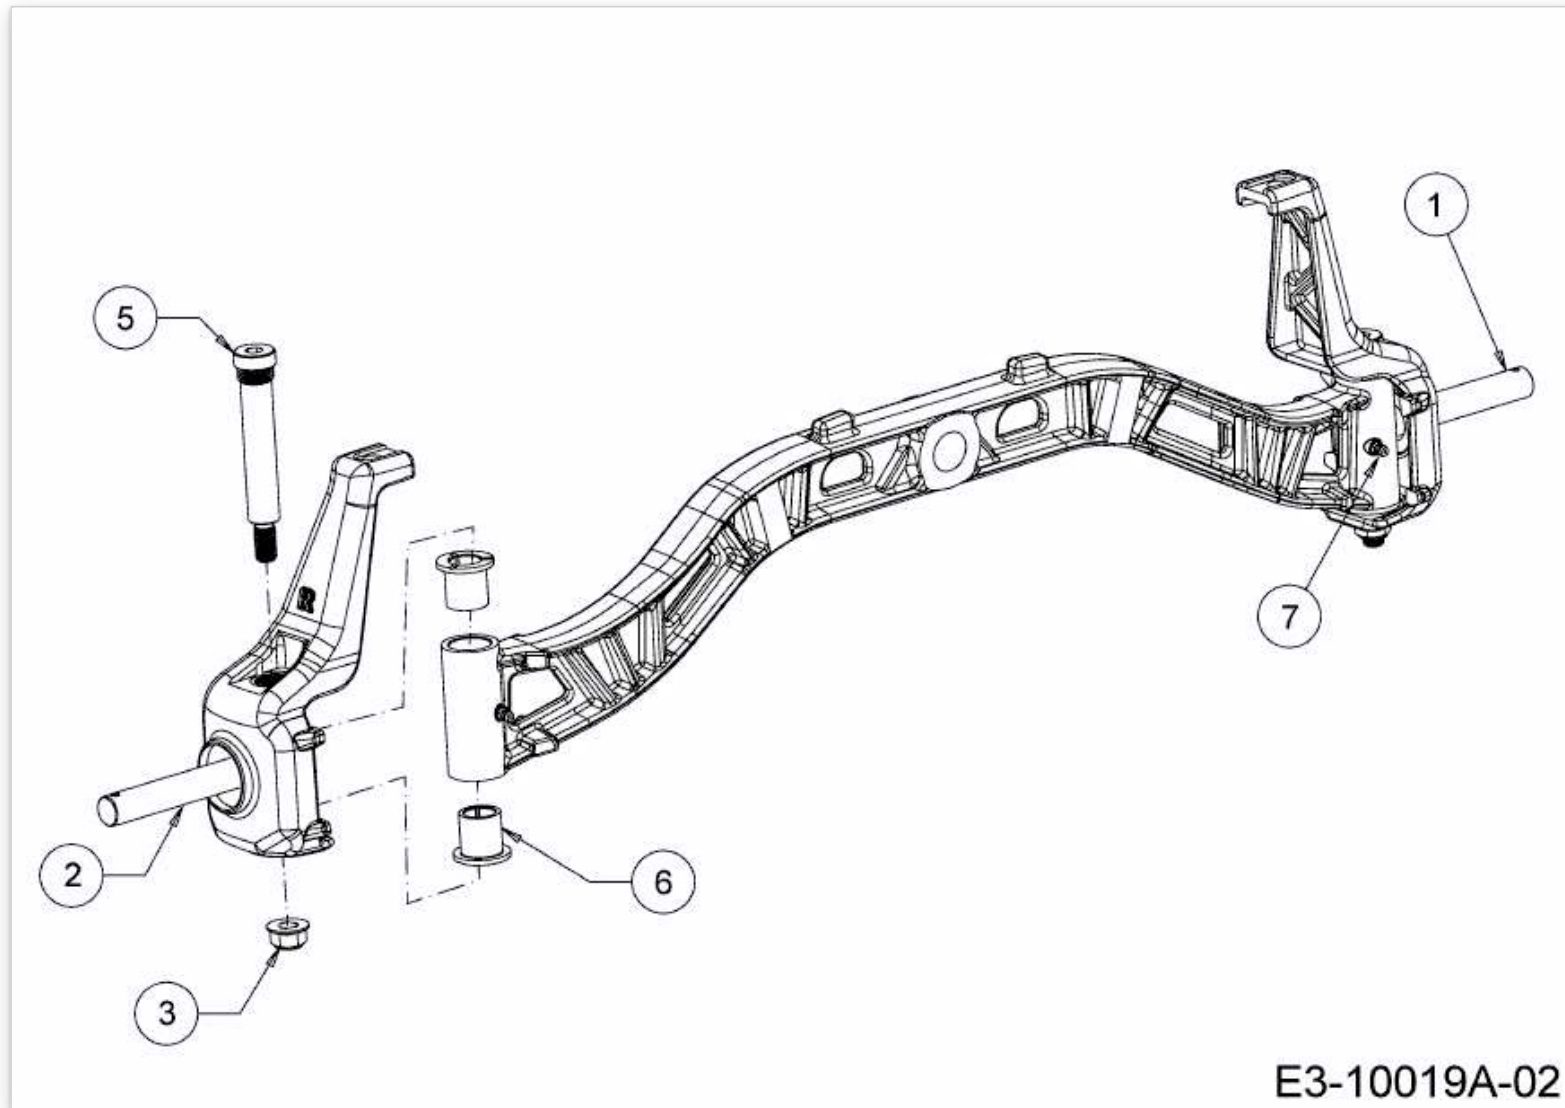

GLTT 165.95 H > 13BDA1VB650 (2017) > ACHSSCHENKEL

E3-10019A-02