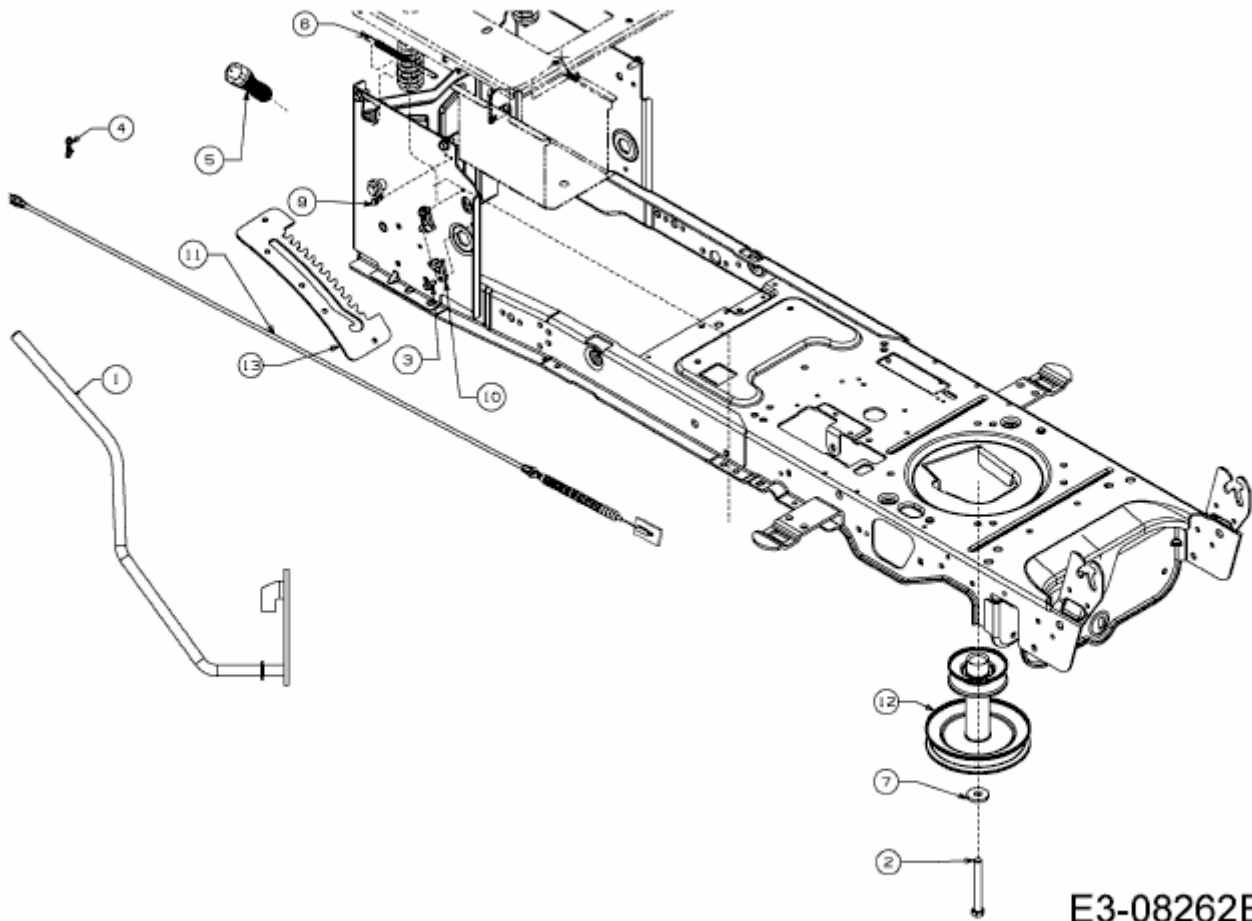

EXPERT 107.175 A > 13BD90WG650 (2014) > MÄHWERKSEINSCHALTUNG,  
MOTORKEILRIEMENSCHLEIBE

E3-08262B-01