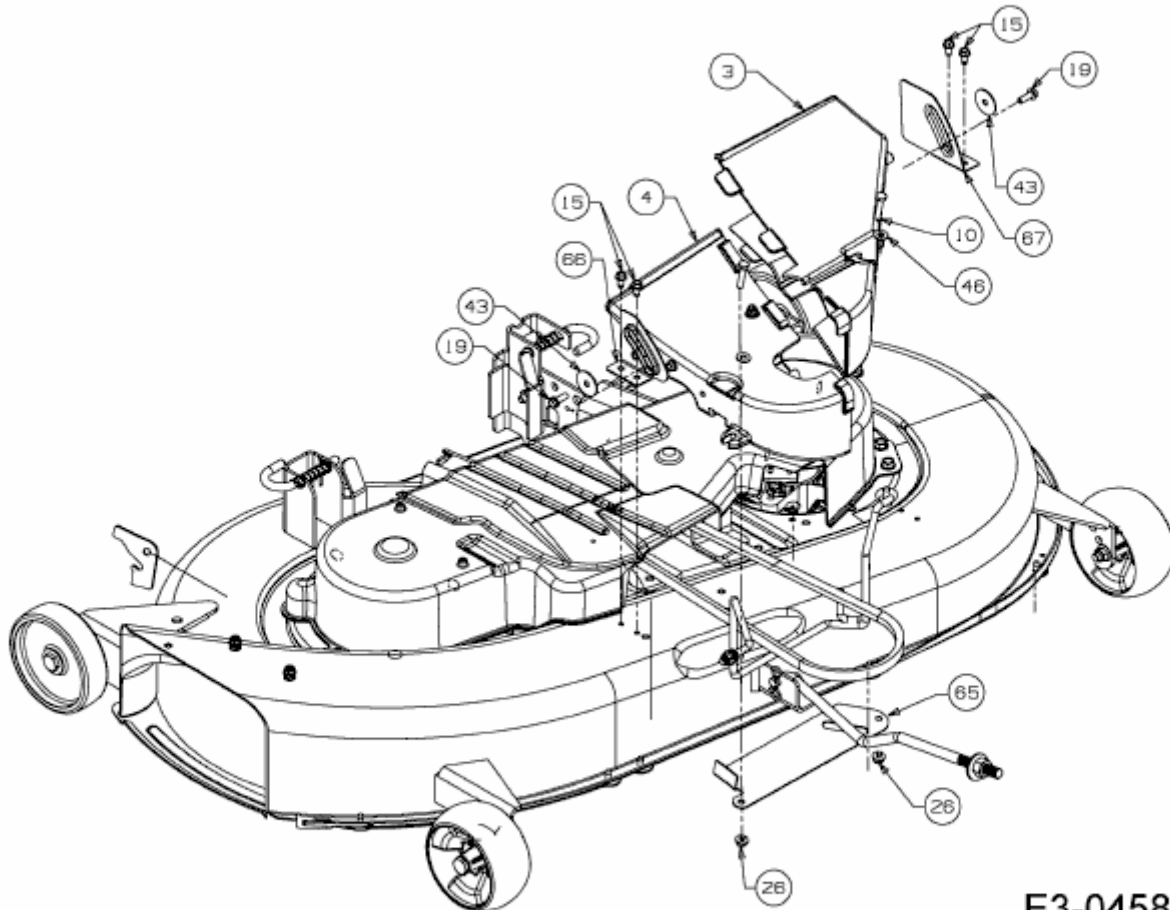

EXPERT 107.175 A > 13BD90WG650 (2014) > ABDECKUNGEN LINKS UND RECHTS MÄHWERK G
(42"/107CM)

E3-04589F-02