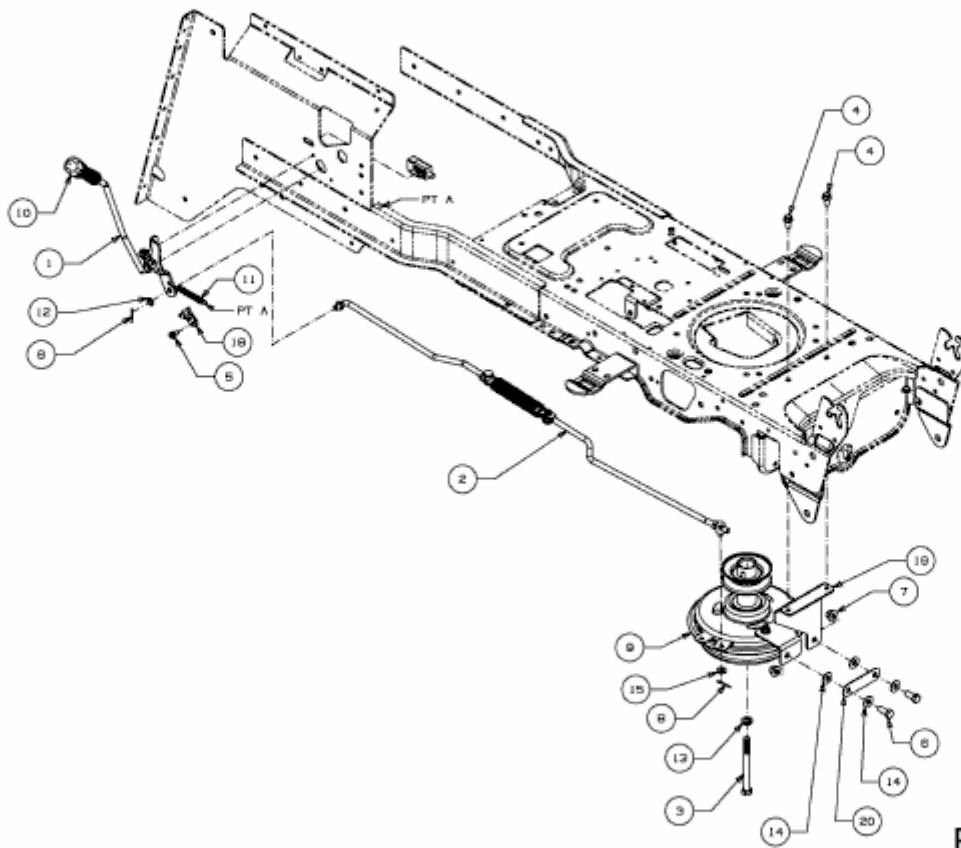

EXPERT 92.155 A > 13BD90WE650 (2014) > MÄHWERKSEINSCHALTUNG,
MOTORKEILRIEMENSCHIBE

E3-07572B-01