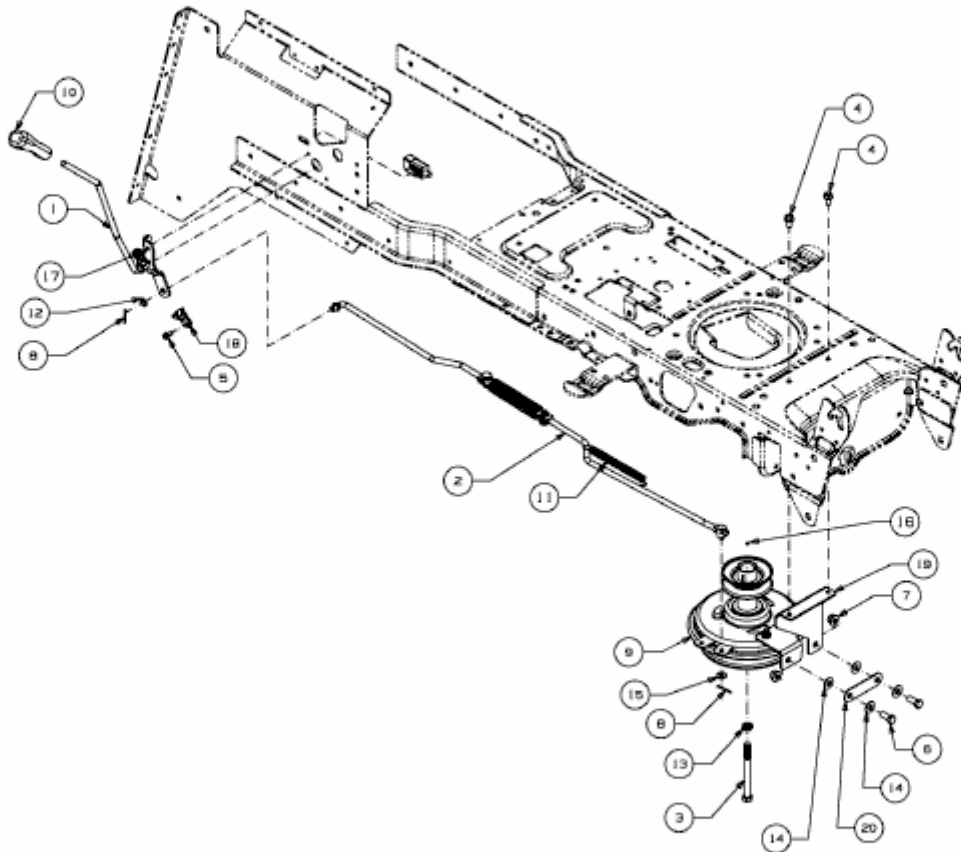

EXPERT 92.155 A > 13BD90WE650 (2013) > MÄHWERKSEINSCHALTUNG,
MOTORKEILRIEMENSCHLEIBE

E3-07572A-01