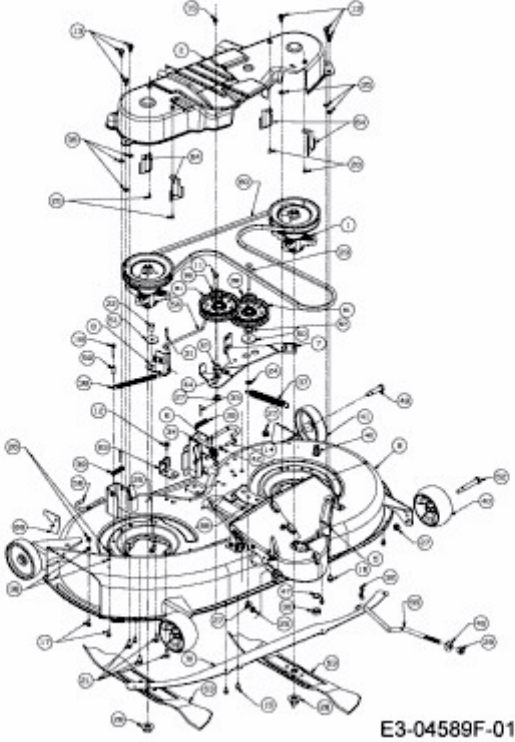

13BD90AG603 (2014) > MÄHWERK G (42"/107CM)

E3-04589F-01