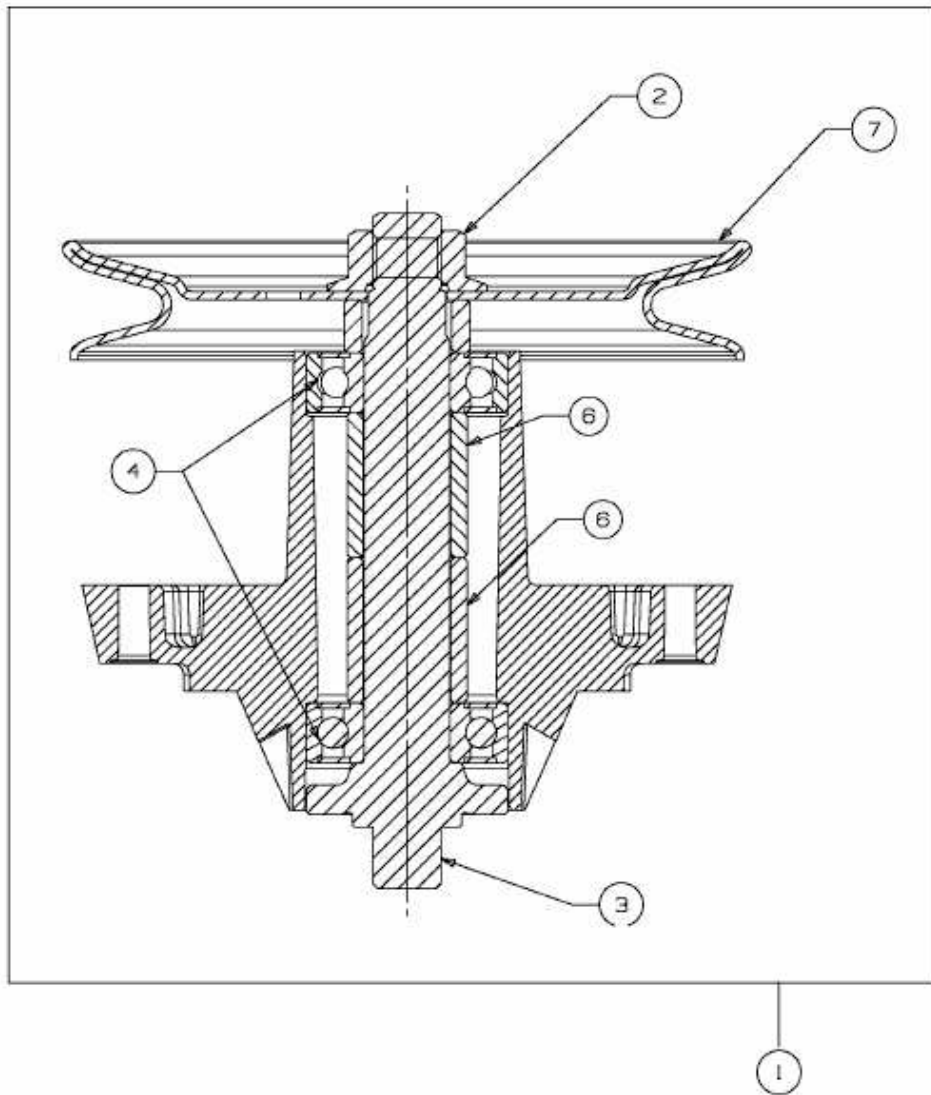

JLX 107 SH > 13BD79GG690 (2011) > MESSERSPINDEL 618-04456A

E3-07447A-01