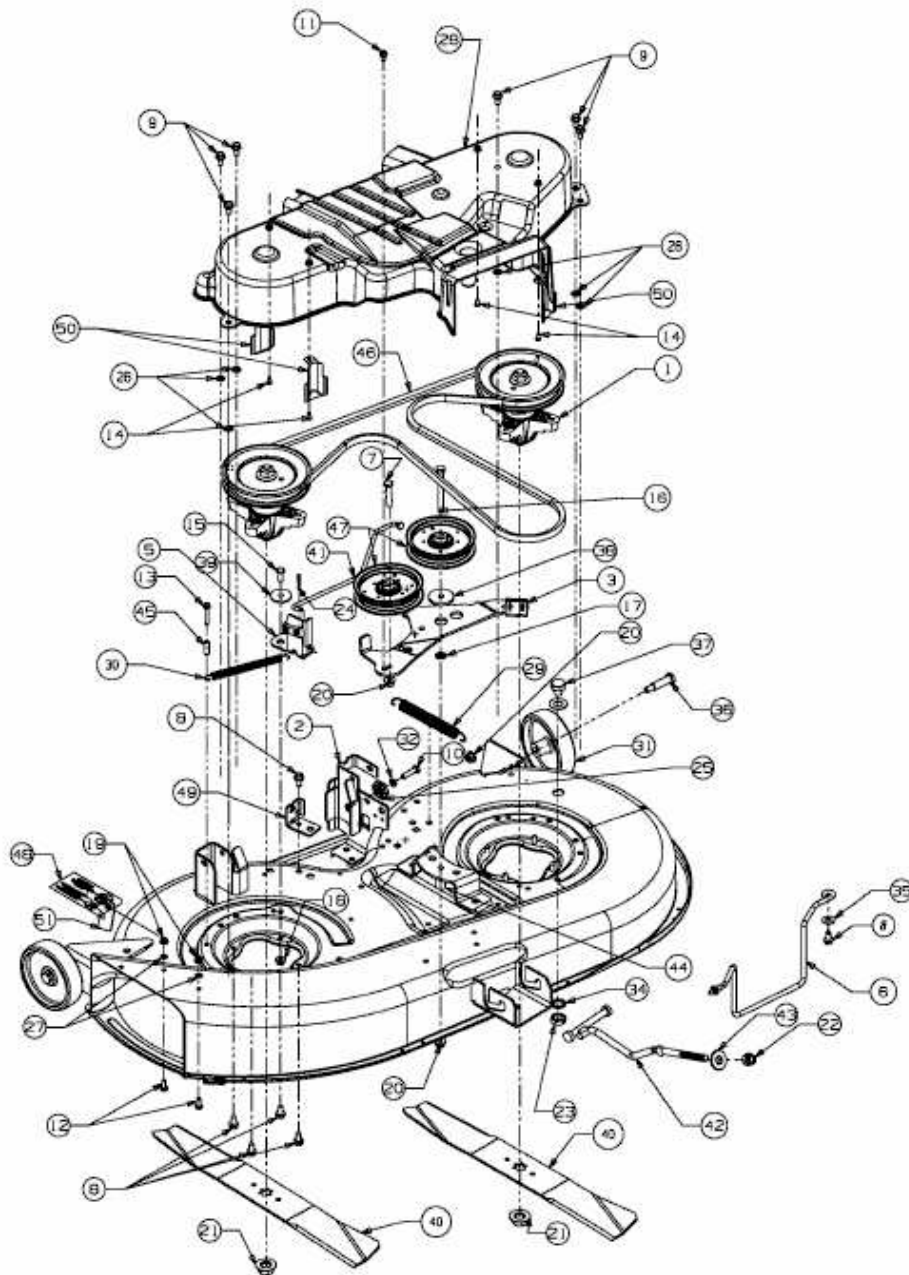

JLX 107 SH > 13BD79GG690 (2011) > MÄHWERK G (42"/107CM)

E3-02764D-01