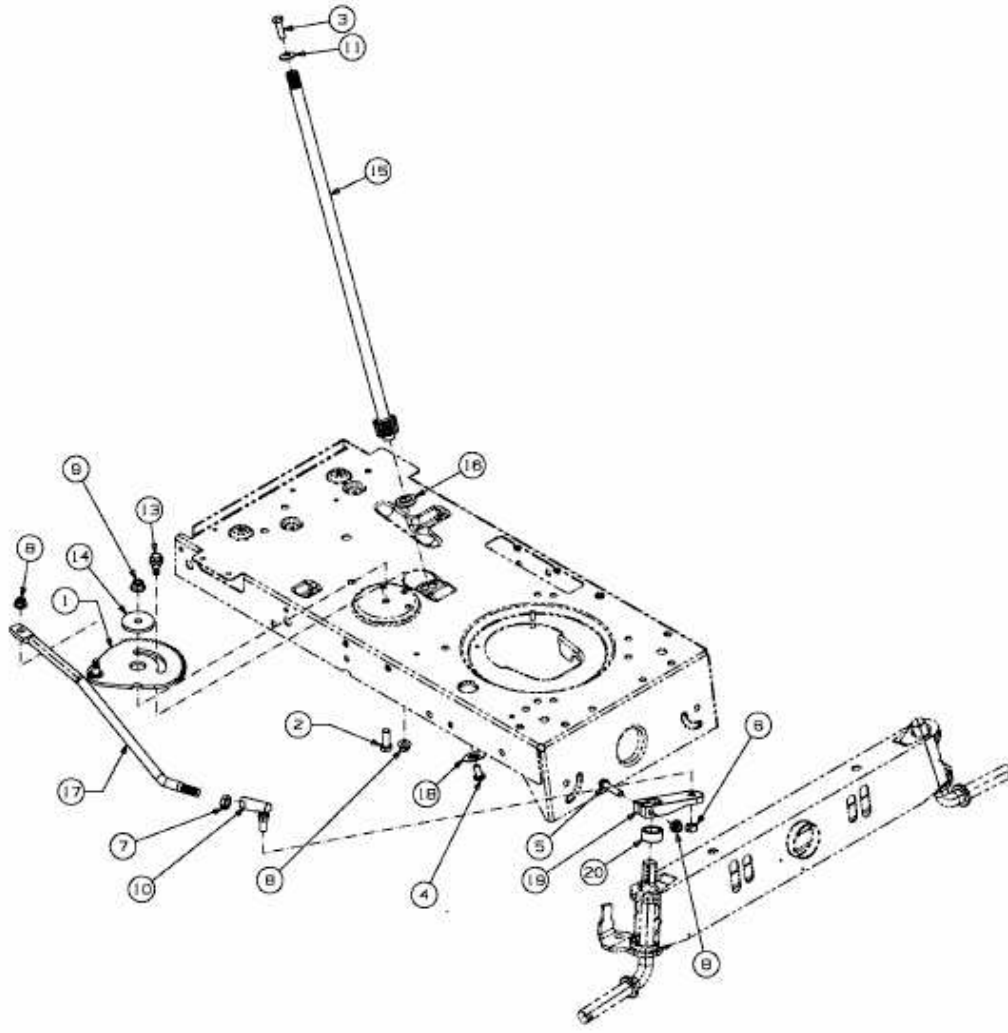

JLX 107 SH > 13BD79GG690 (2011) > LENKUNG

E3-02700C-01