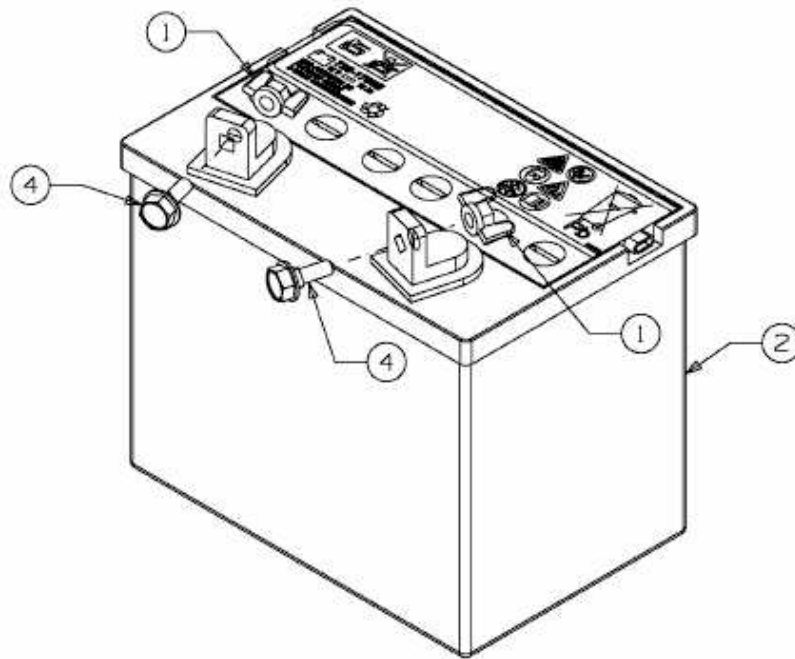

JLX 107 SH > 13BD79GG690 (2011) > BATTERIE

E3-02343B-01