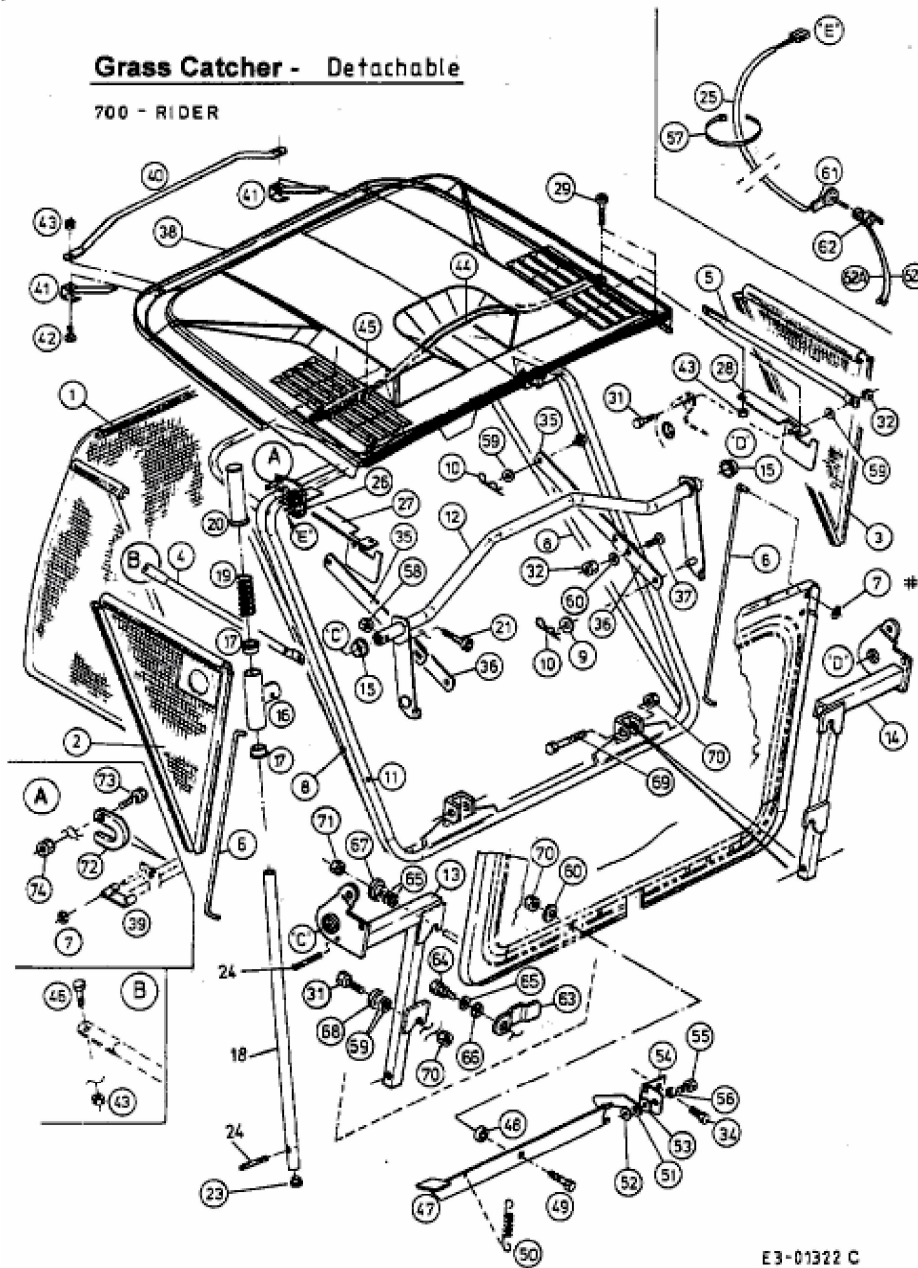

**Grass Catcher - Detachable**

700 - RIDER

E3-01322 C