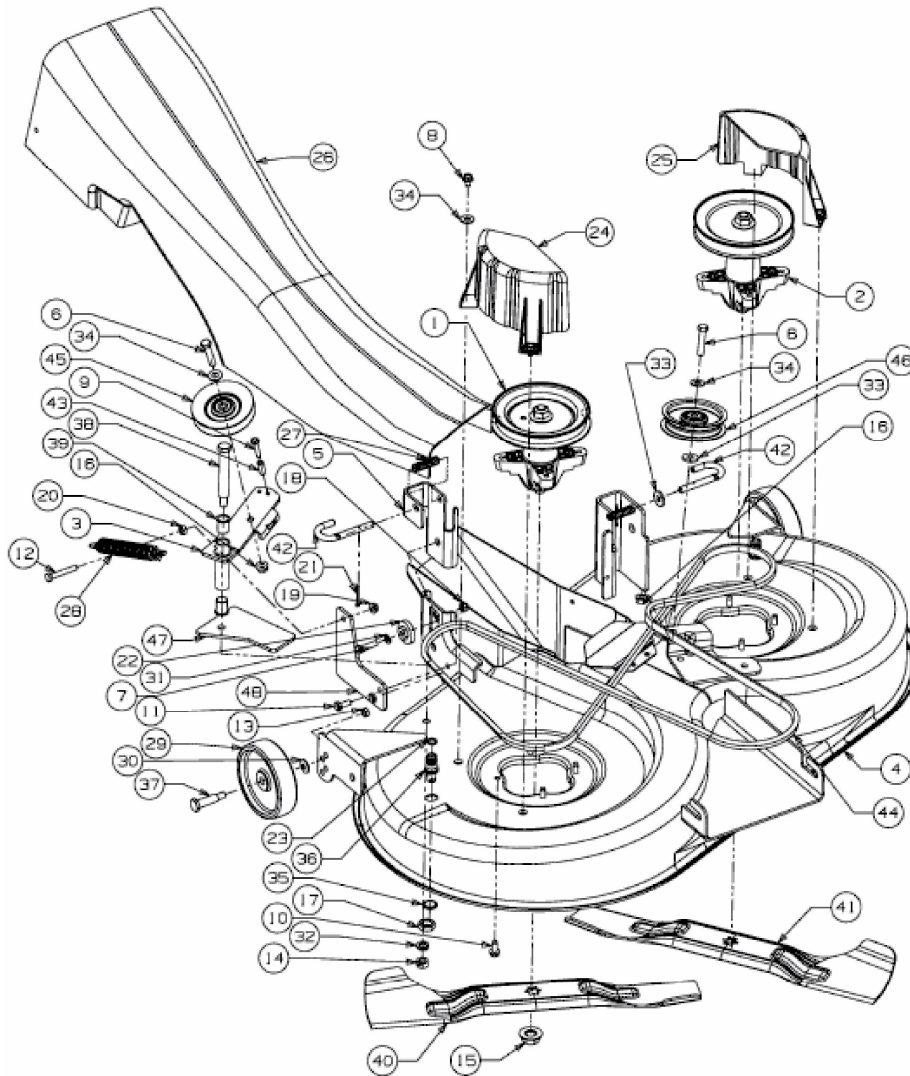

VL 165 H 42 TD > 13BD518N617 (2003) > MÄHWERK N (41"/105CM) MIT SPANNROLLE UND UMLENKROLLE

E3-08004A-01