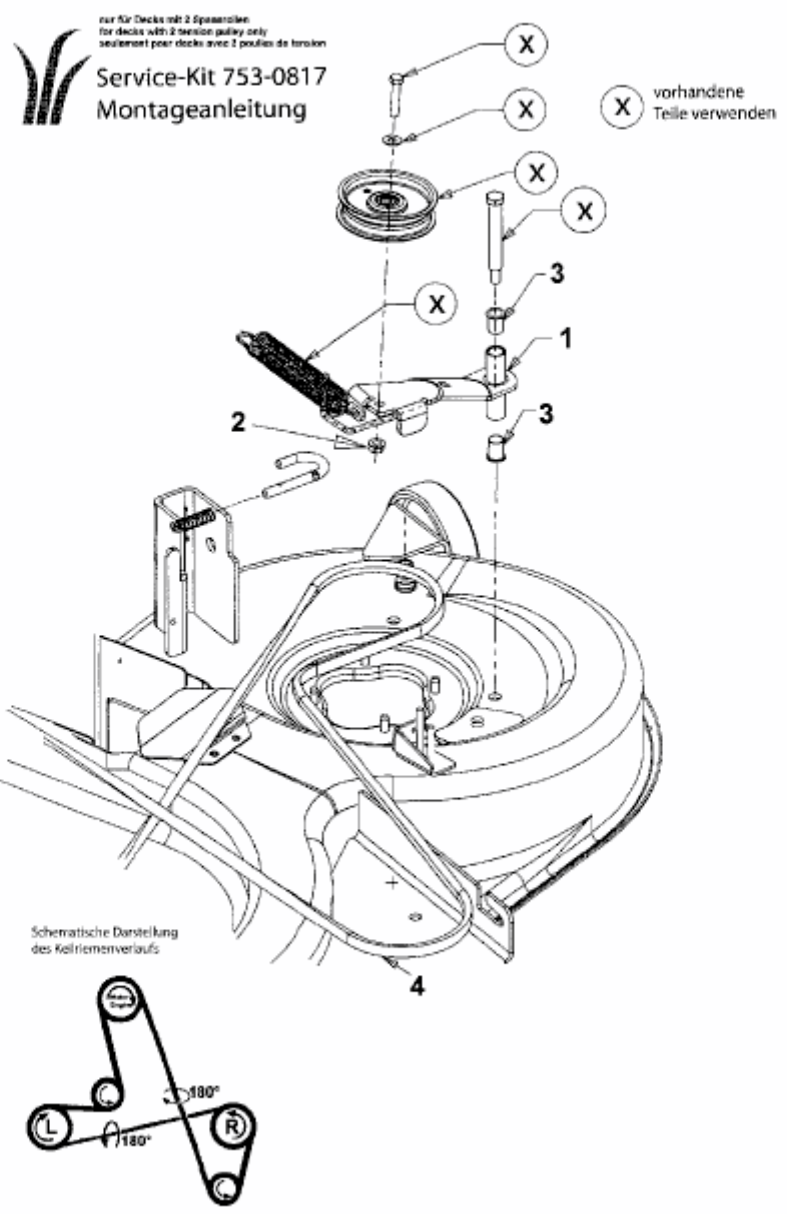

RH 165/105 H > 13BD517N600 (2004) > UMBAUKIT SPANNARM KEILRIEMEN MÄHWERK N

E3-02073B-02