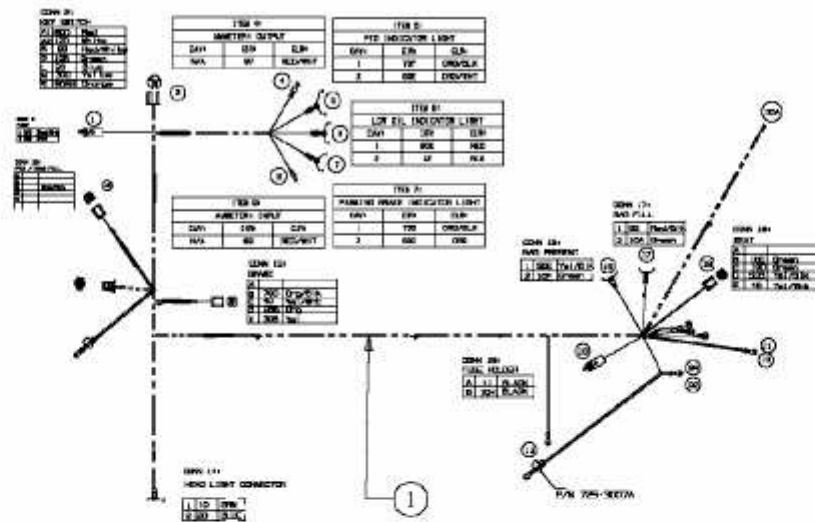

RH 165/105 H > 13BD517N600 (2004) > ELEKTROTEILE

E3-02019A-01