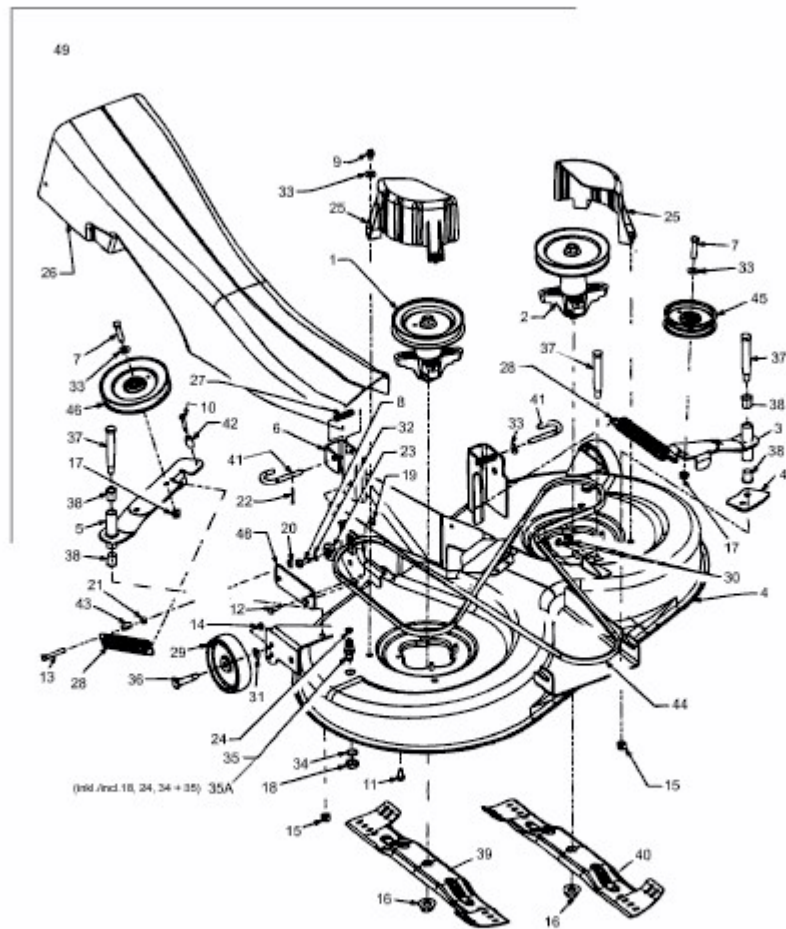

EP 16105 A > 13BD509N608 (2003) > MÄHWERK N (41"/105CM) MIT 2 SPANNARMEN

E3-01718B-01