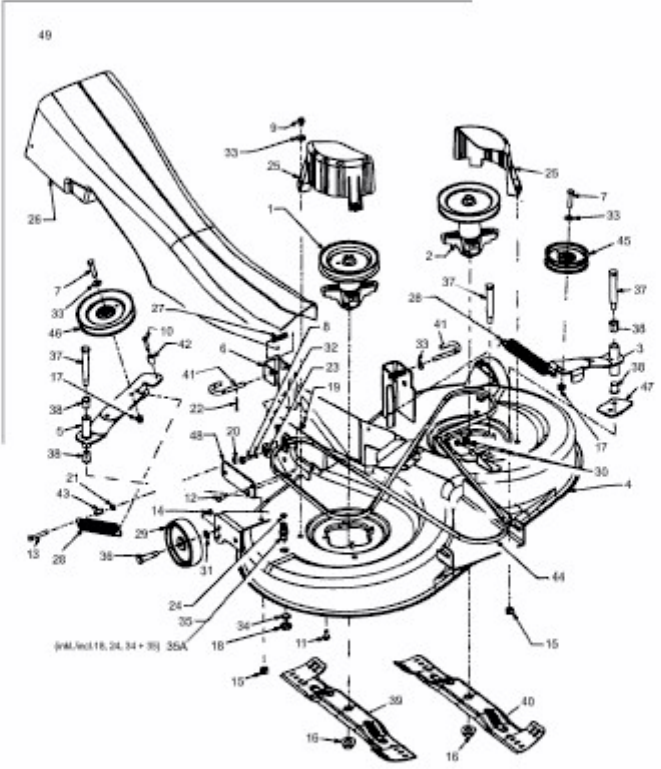

13BD506N597 (2003) > MÄHWERK N (41"/105CM) MIT 2 SPANNARMEN

E3-01718B-01