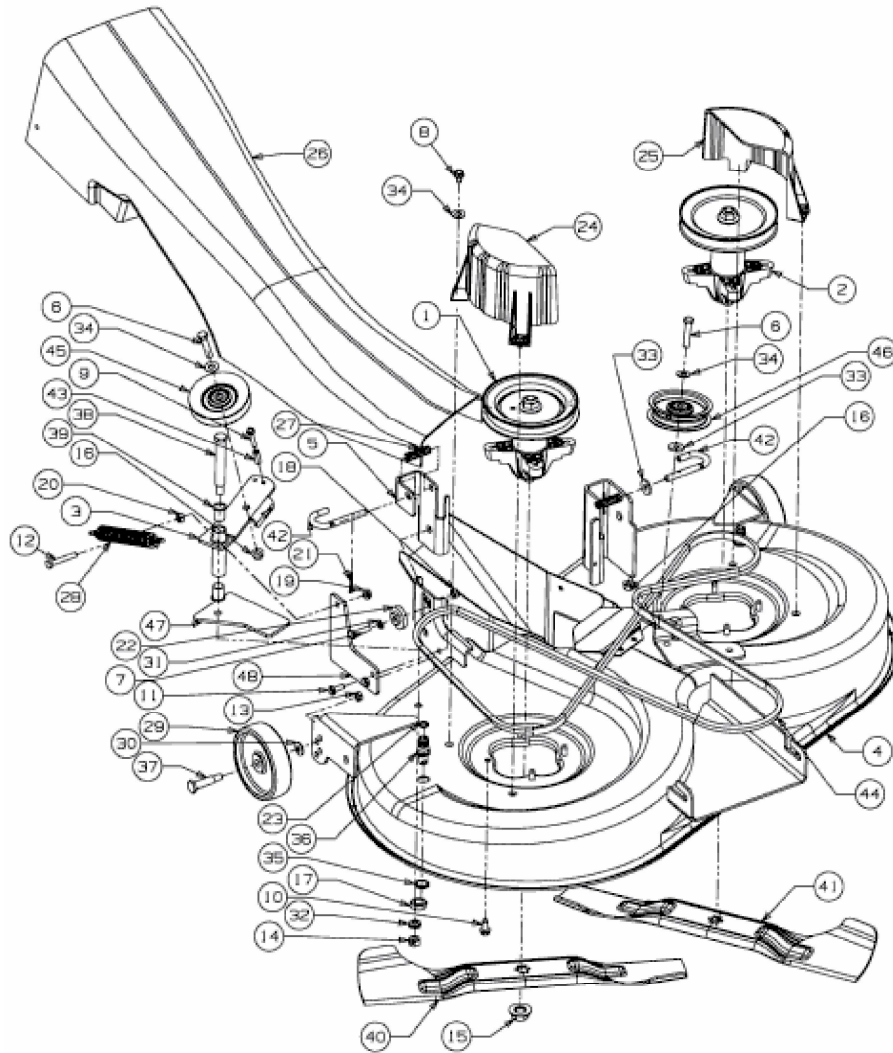

RD 506 N > 13BD506N590 (2003) > MÄHWERK N (41"/105CM) MIT SPANNROLLE UND UMLENKROLLE

E3-08004A-01