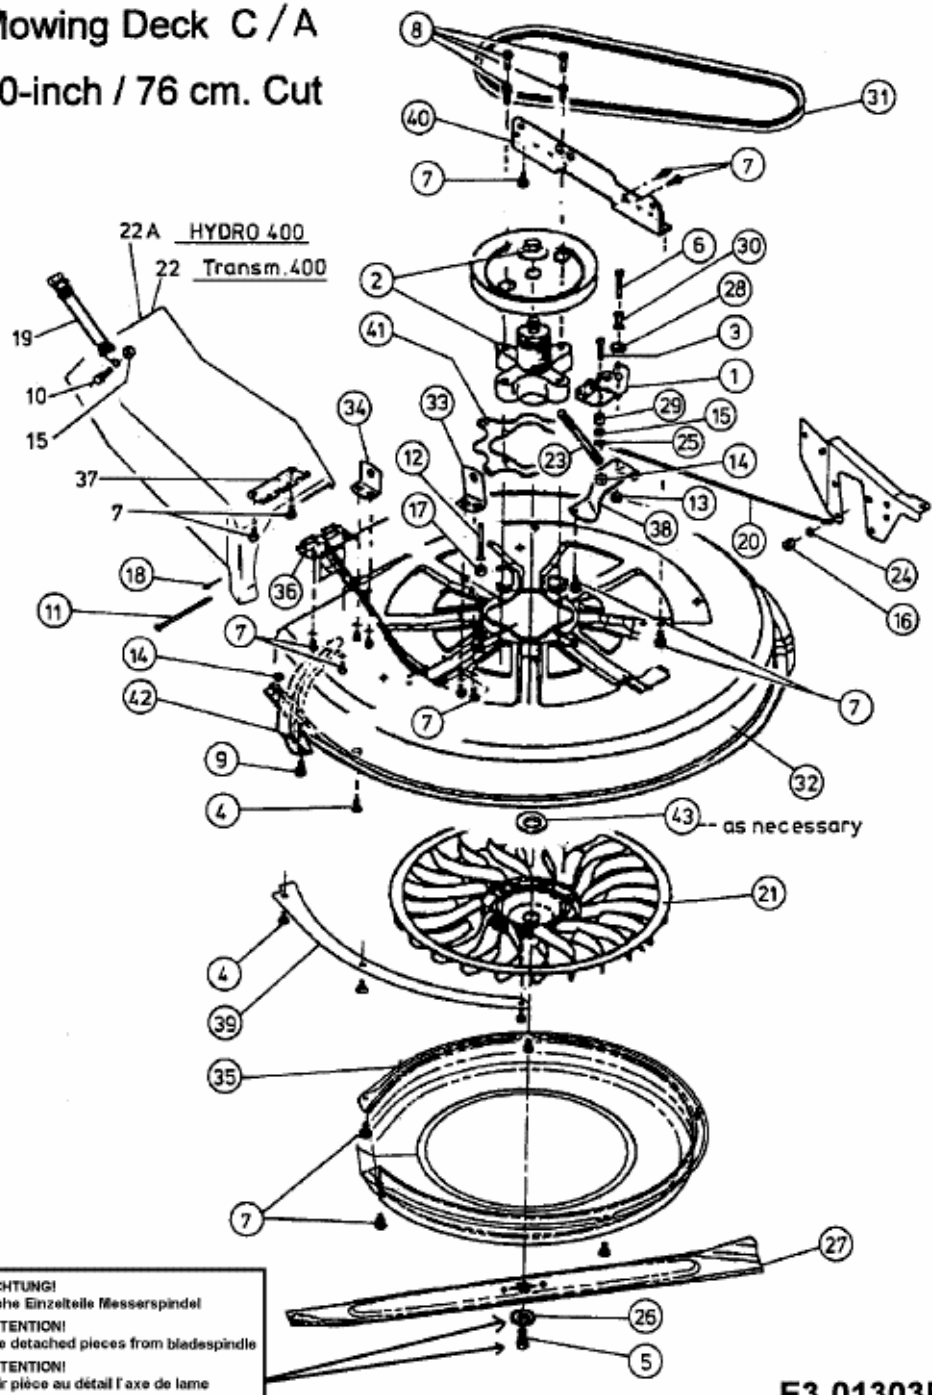

TA 4120 > 13BC474A643 (2003) > MÄHWERK C (30"/76CM)

### Mowing Deck C / A 30-inch / 76 cm. Cut

**ACHTUNG!**  
 Siehe Einzelteile Messerspindel  
**ATTENTION!**  
 See detached pieces from bladespindle  
**ATTENTION!**  
 voir pièce au détail l'axe de lame

E3-01303B-01