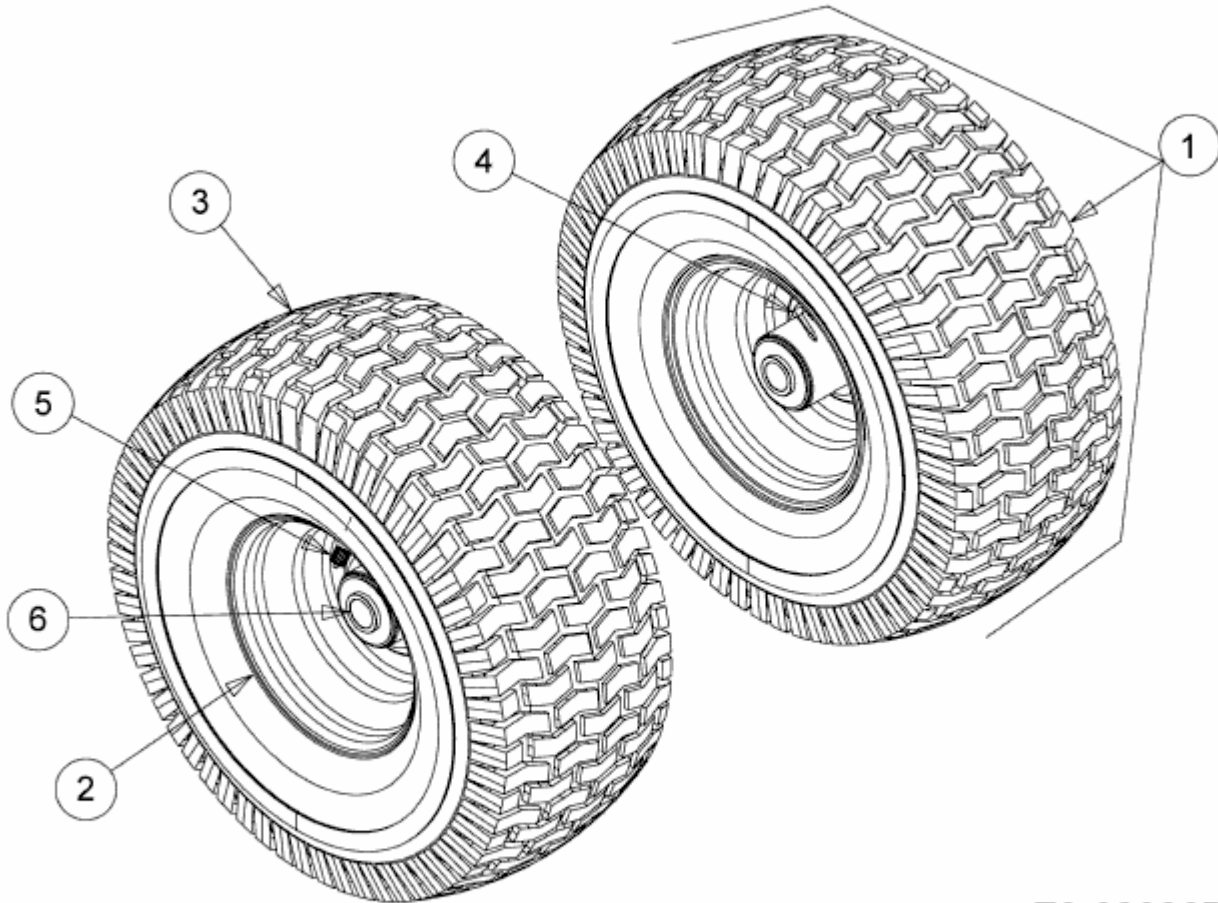

PLATINUM RD 23/105 H > 13BB513N686 (2008) > RÄDER VORNE 15X6

E3-02086B-01