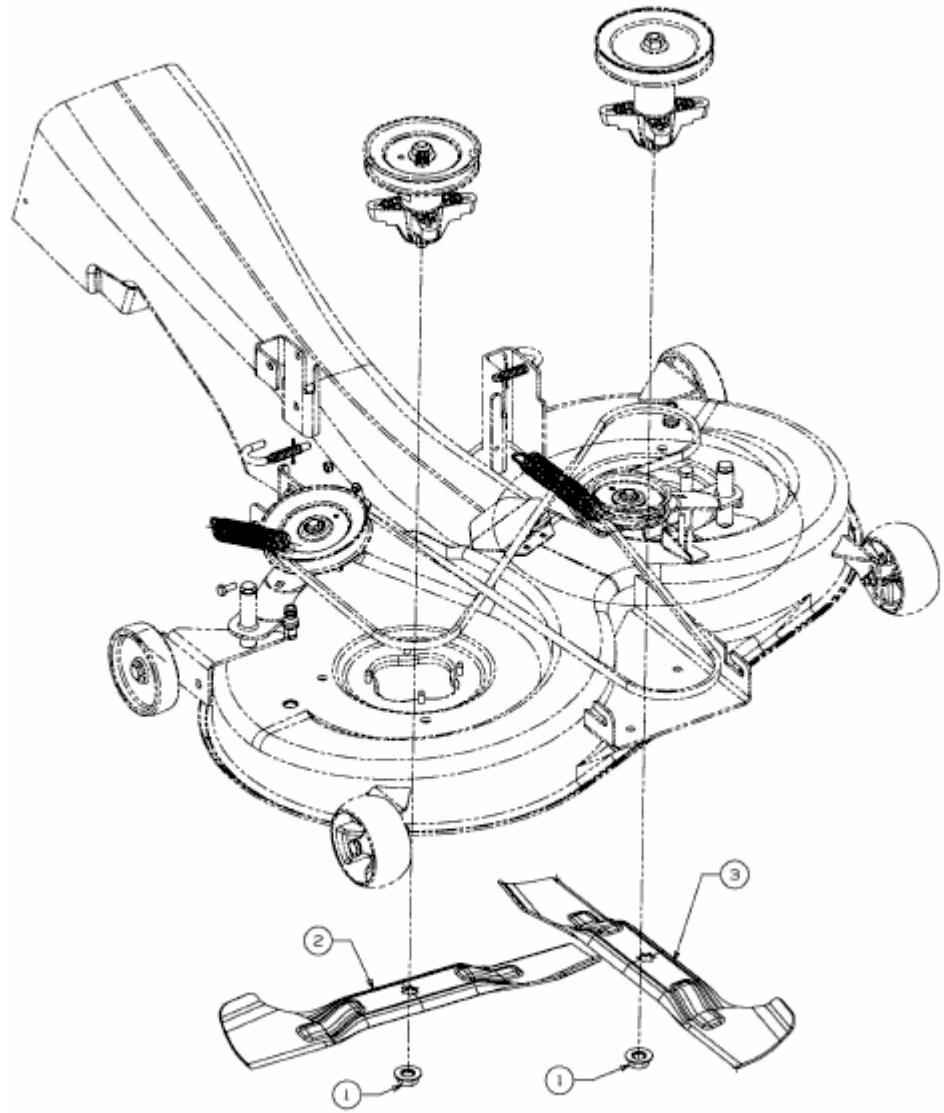

PLATINUM RD 23/105 H > 13BB513N686 (2008) > HIGH LIFT MESSER

E3-03077A-01