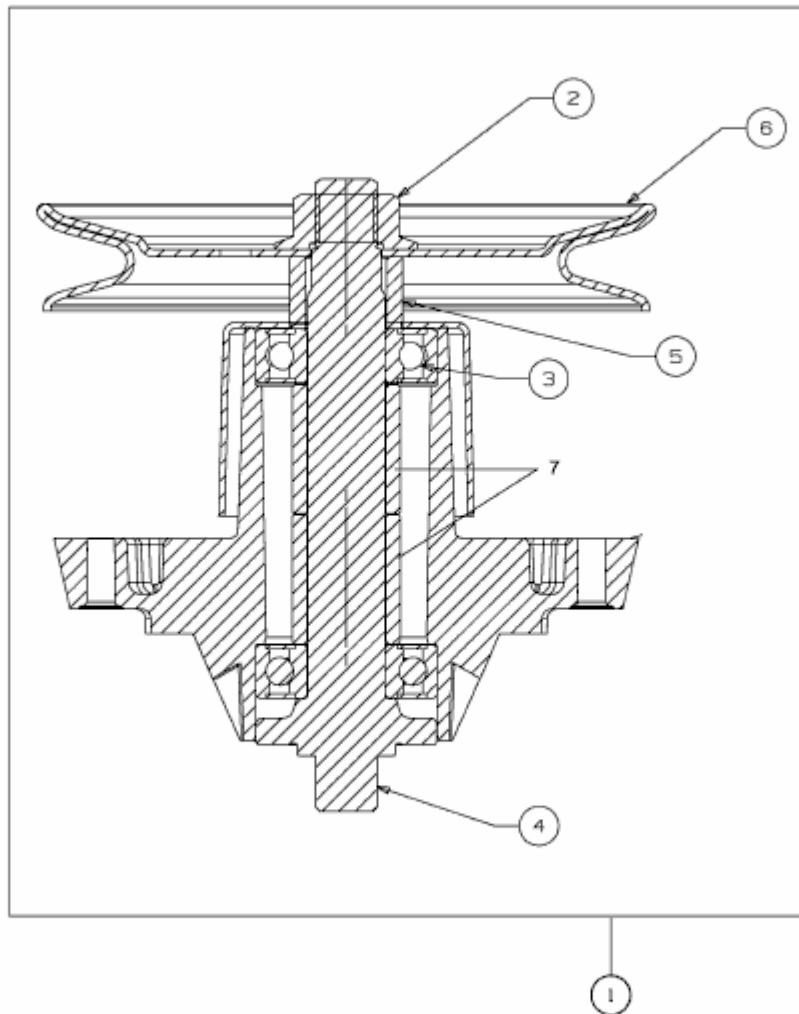

PLATINUM RD 23/105 H > 13BB513N686 (2008) > MESSERSPINDEL 618-04657

E3-03996A-01