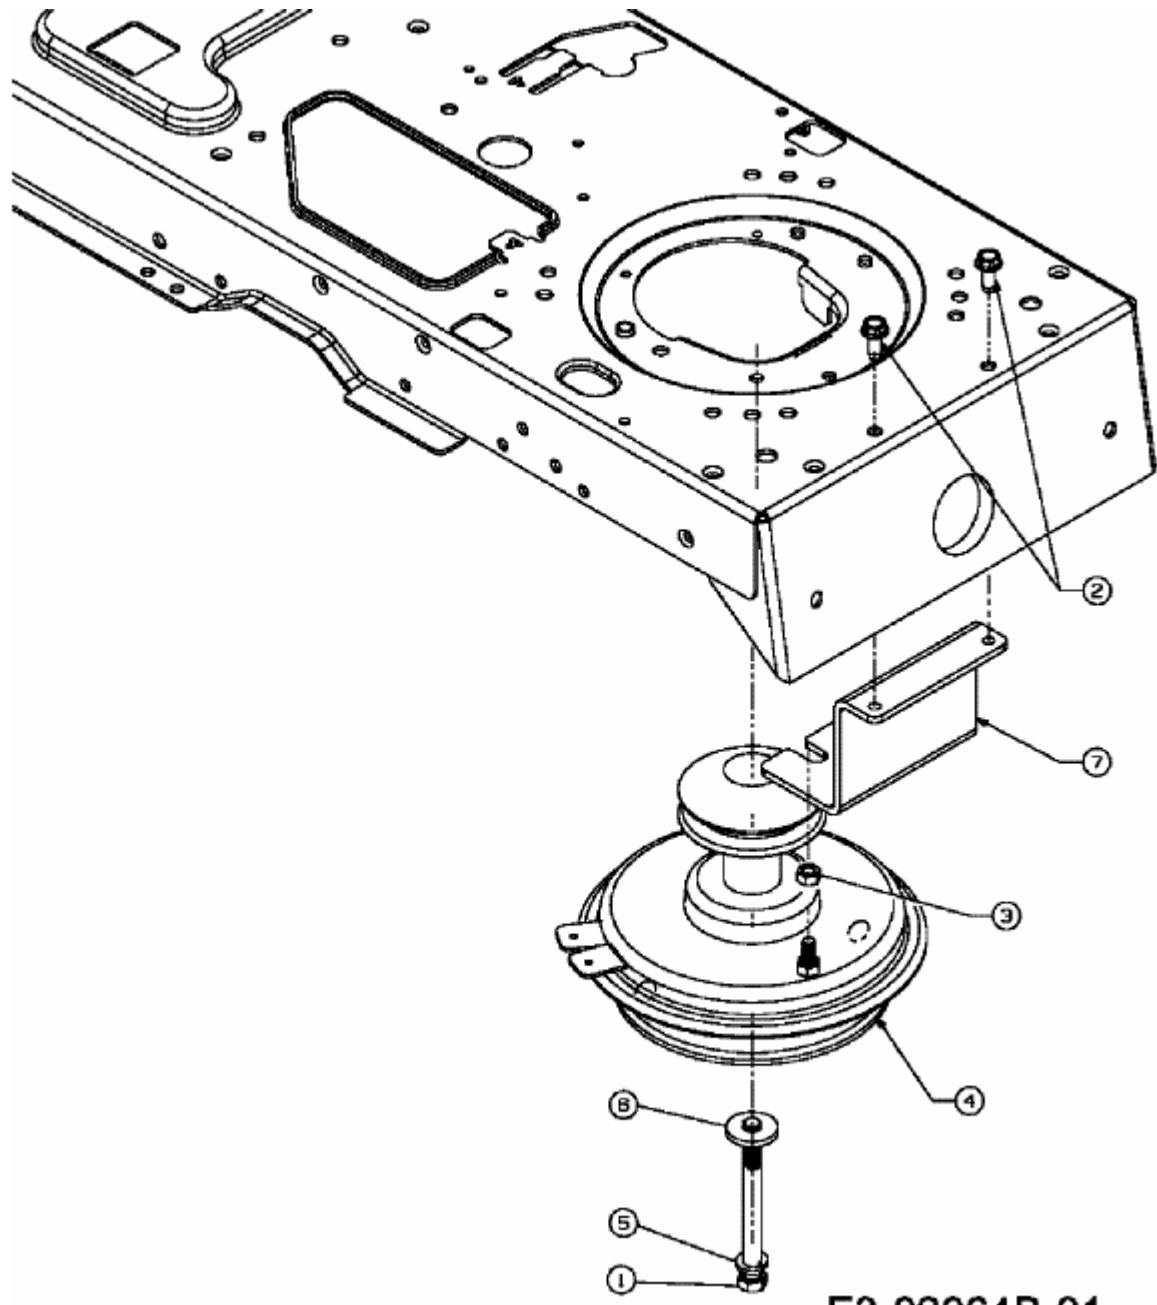

PLATINUM RD 23/105 H > 13BB513N686 (2008) > MOTORKEILRIEMENSCHLEIBE

E3-02064B-01