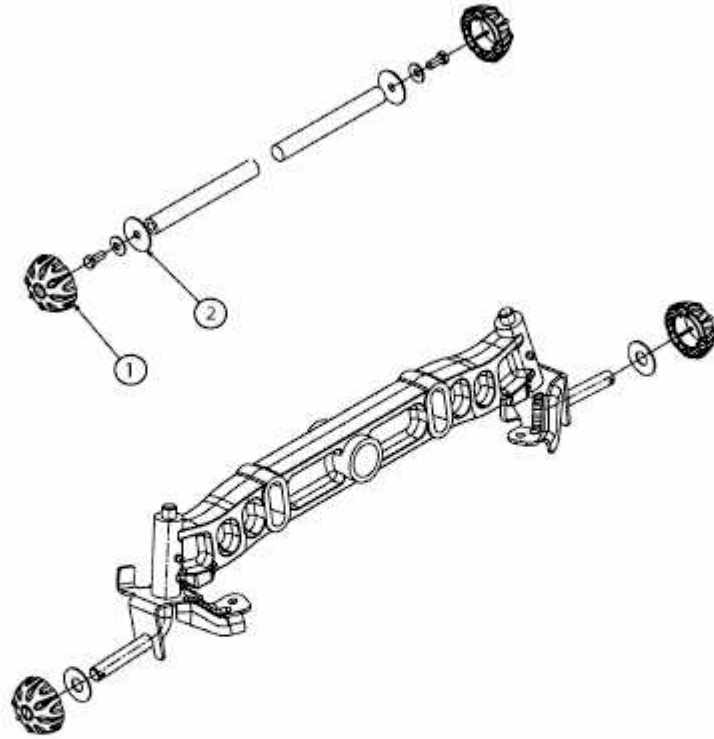

PLATINUM RD 23/105 H > 13BB513N686 (2008) > RADKAPPEN

E3-02001A-01