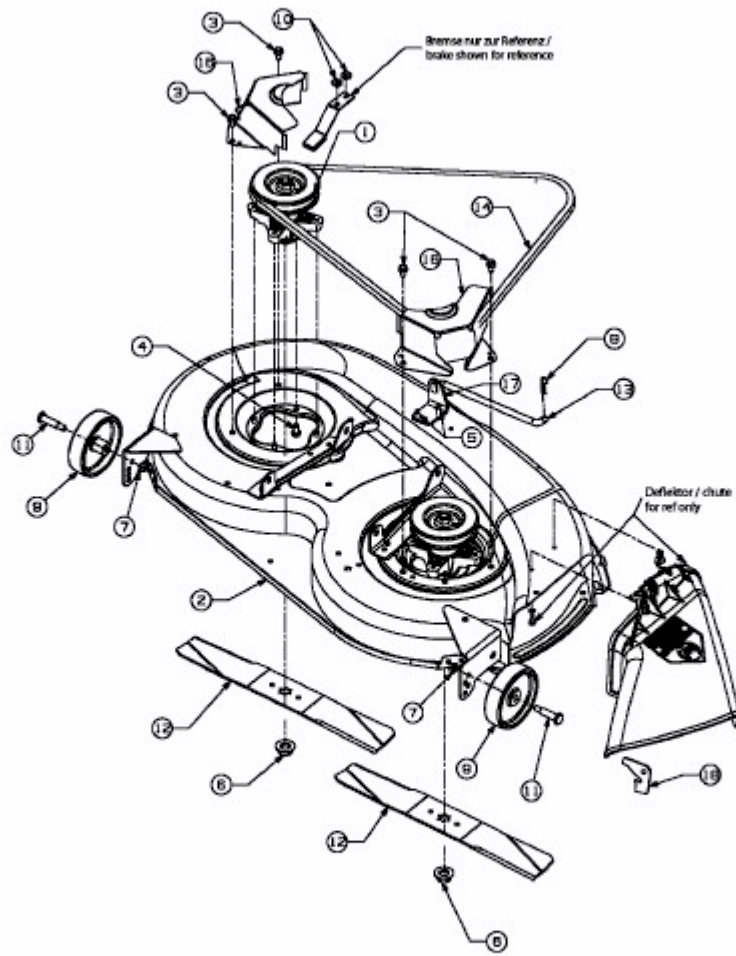

EP 135/96 > 13BA663F608 (2004) > MÄHWERK F (38"/96CM)

E3-02334A-01