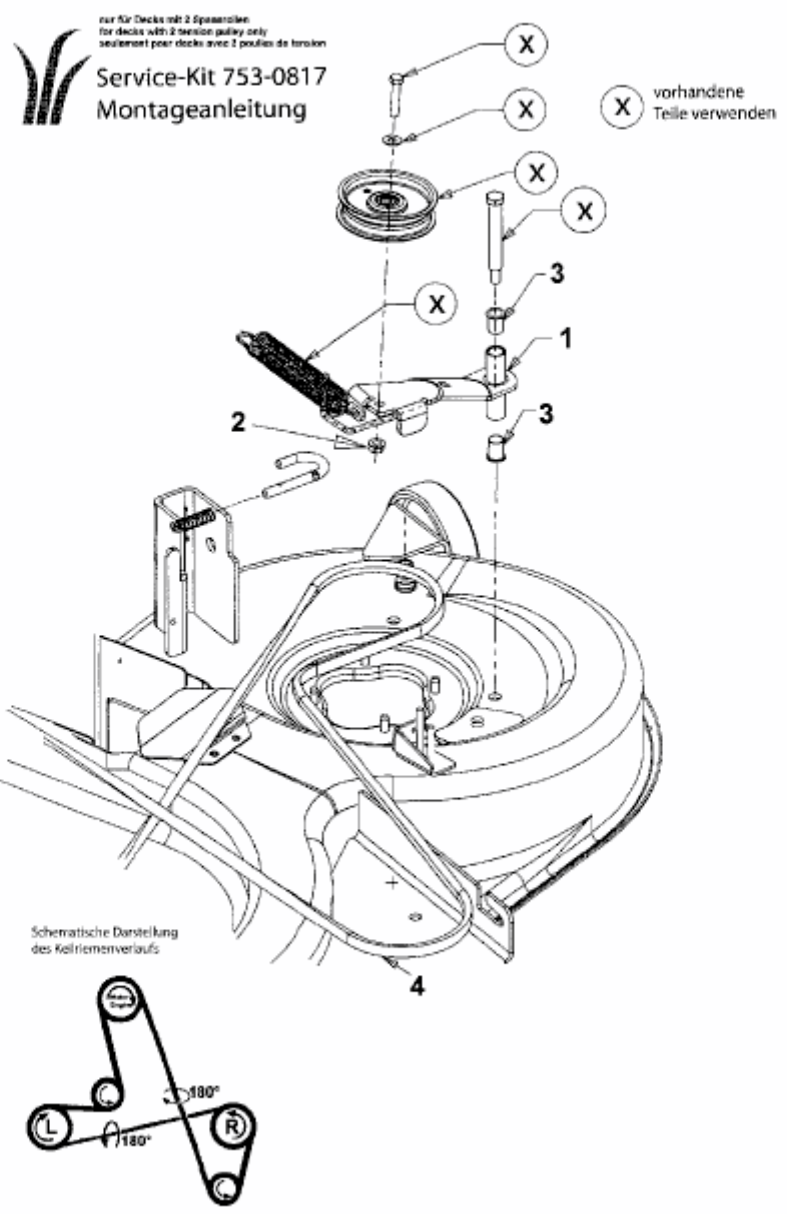

RH 155/105 H > 13BA519N600 (2004) > UMBAUKIT SPANNARM KEILRIEMEN MÄHWERK N

E3-02073B-02