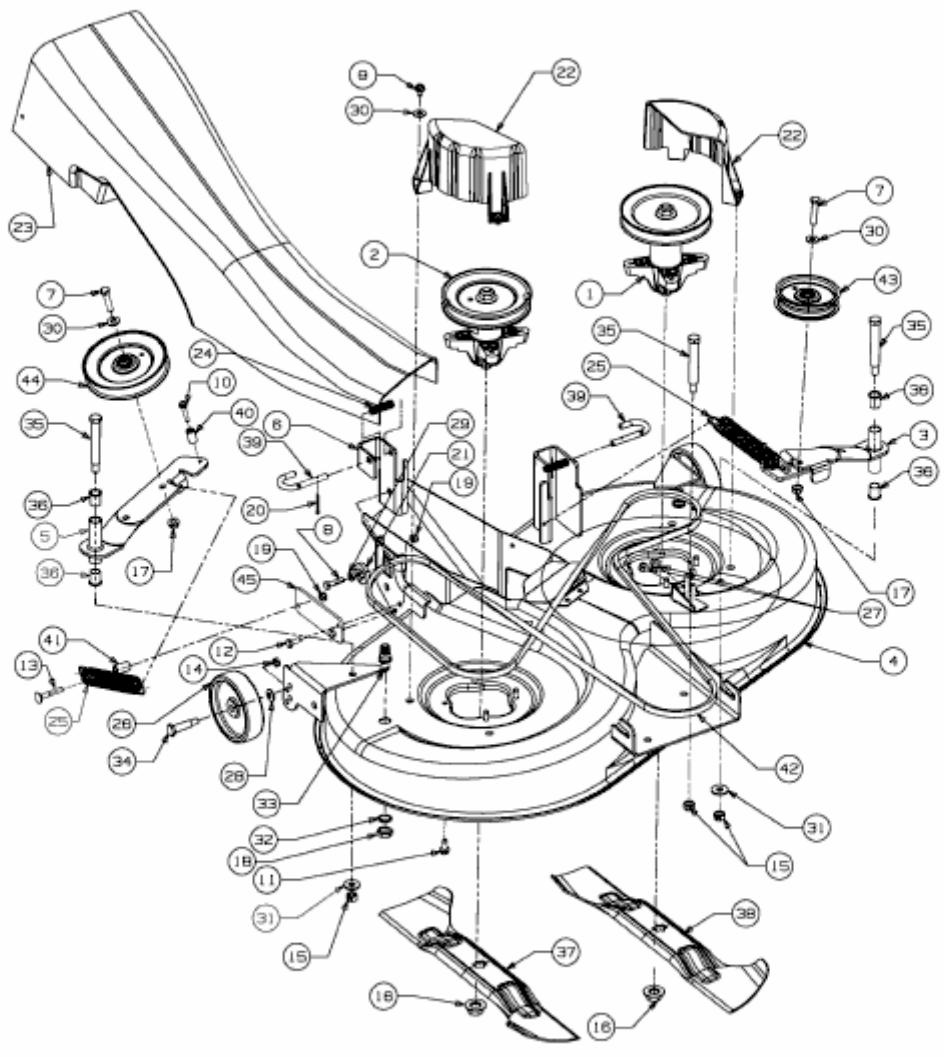

RH 155/105 H > 13BA519N600 (2004) > MÄHWERK N (41"/105CM)

E3-02345A-01