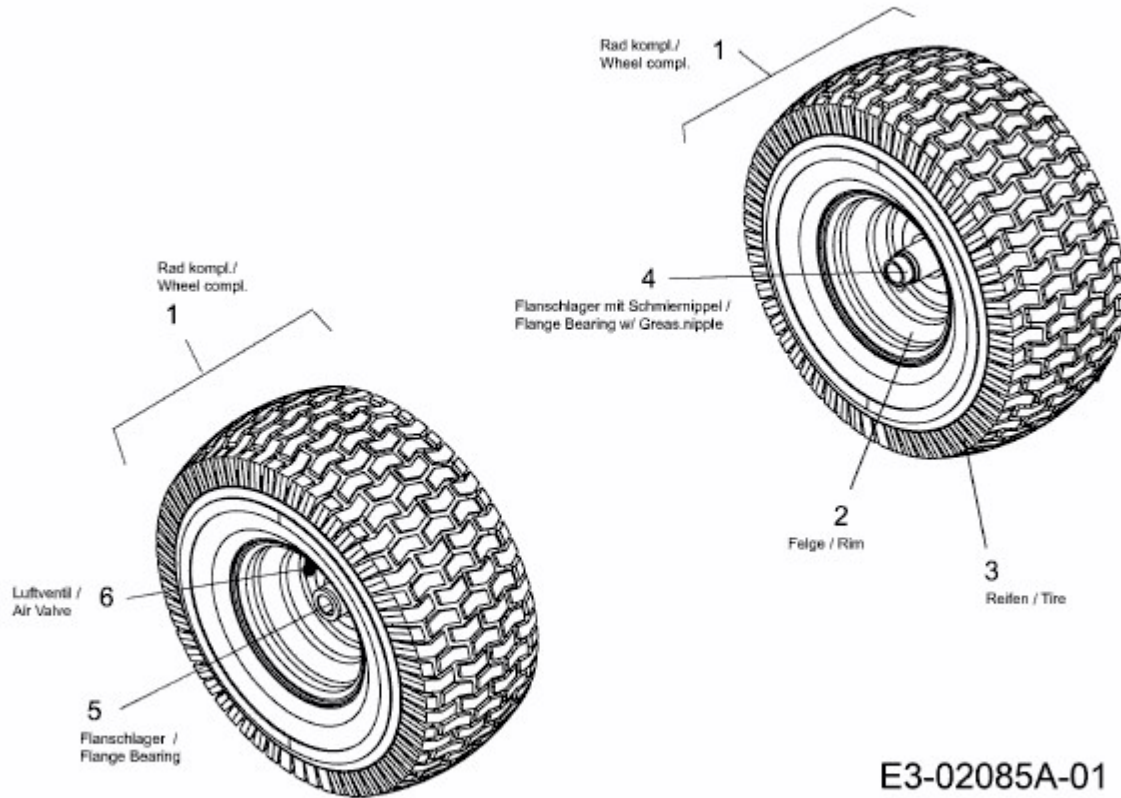

FORMULA 107 H > 13BA519G637 (2004) > RÄDER VORNE 15X6

E3-02085A-01