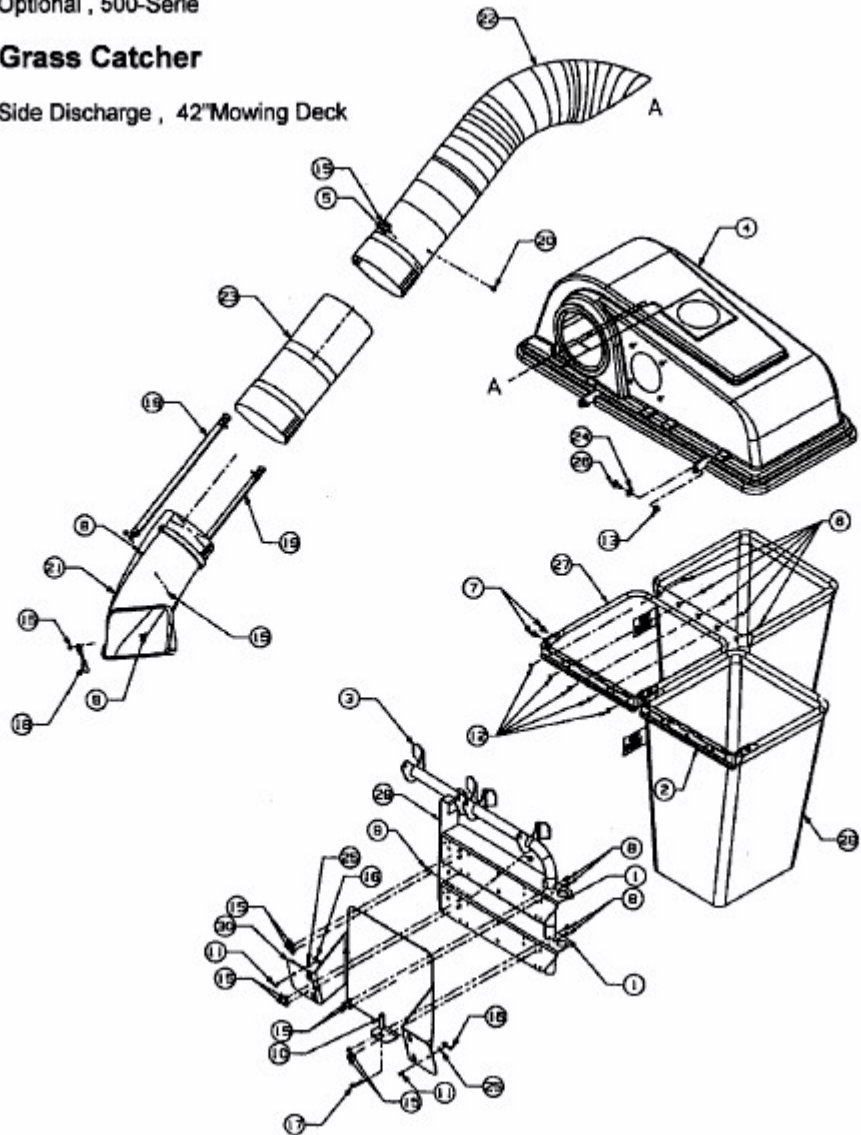

FORMULA 107 H > 13BA519G637 (2004) > GRUNDGERÄT

Optional , 500-Serie

**Grass Catcher**

Side Discharge , 42" Mowing Deck

E3-01649A