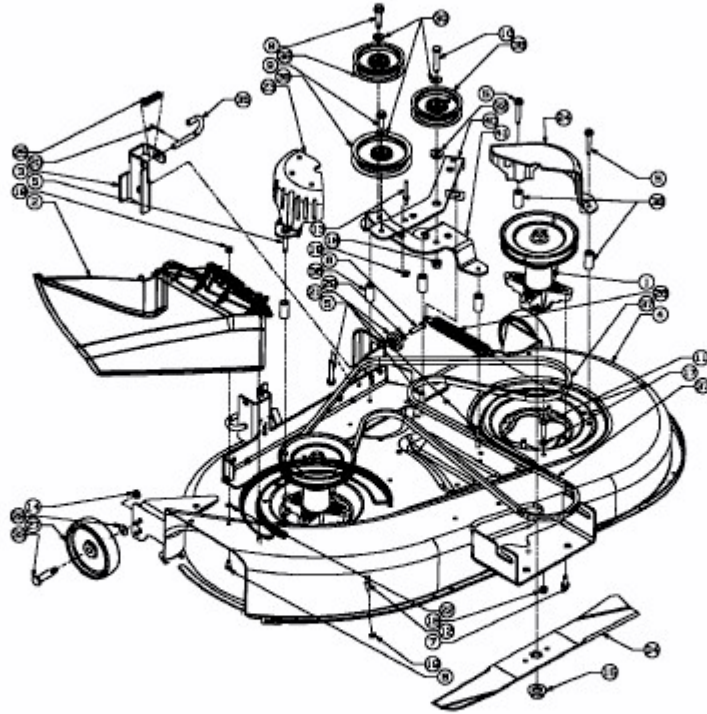

FORMULA 107 H > 13BA519G637 (2004) > MÄHWERK G (42"/107CM)

E3-02074A-01