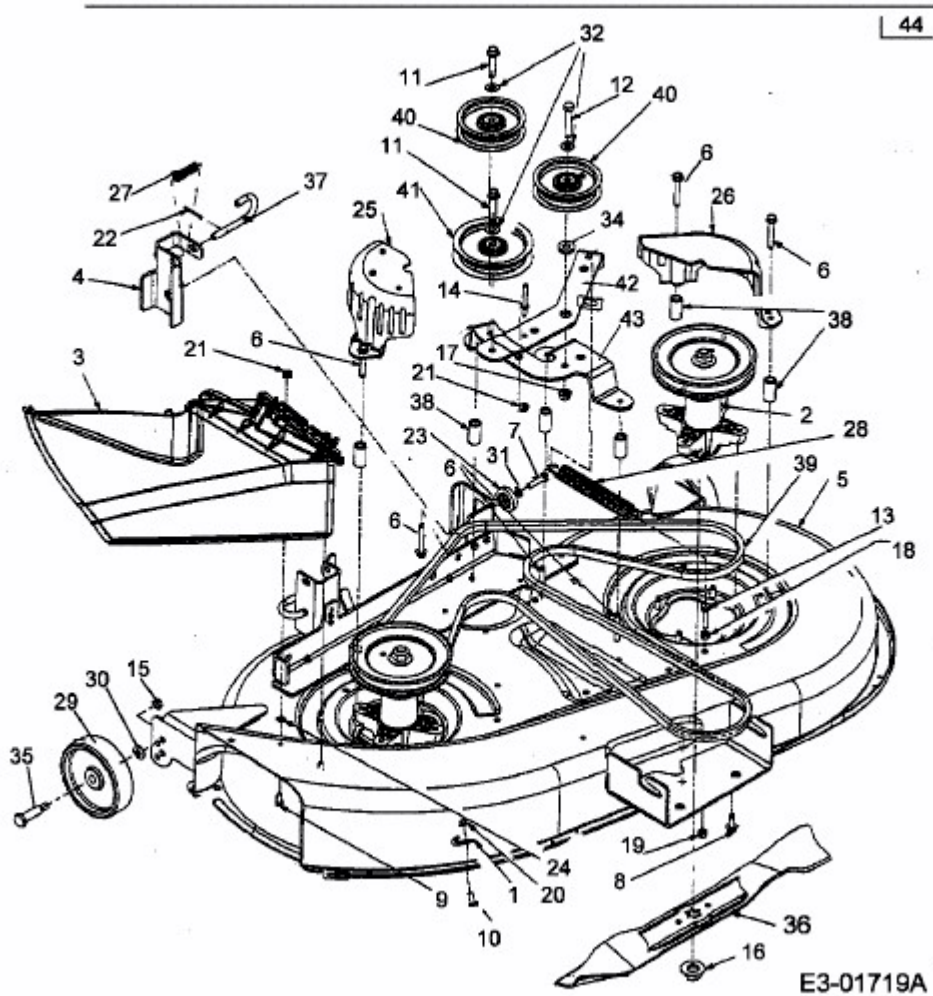

FORMULA 107 H > 13BA519G637 (2003) > MÄHWERK G (42"/107CM)

### Mowing Deck 'G' 107cm / 42"

500er Serie

44

E3-01719A