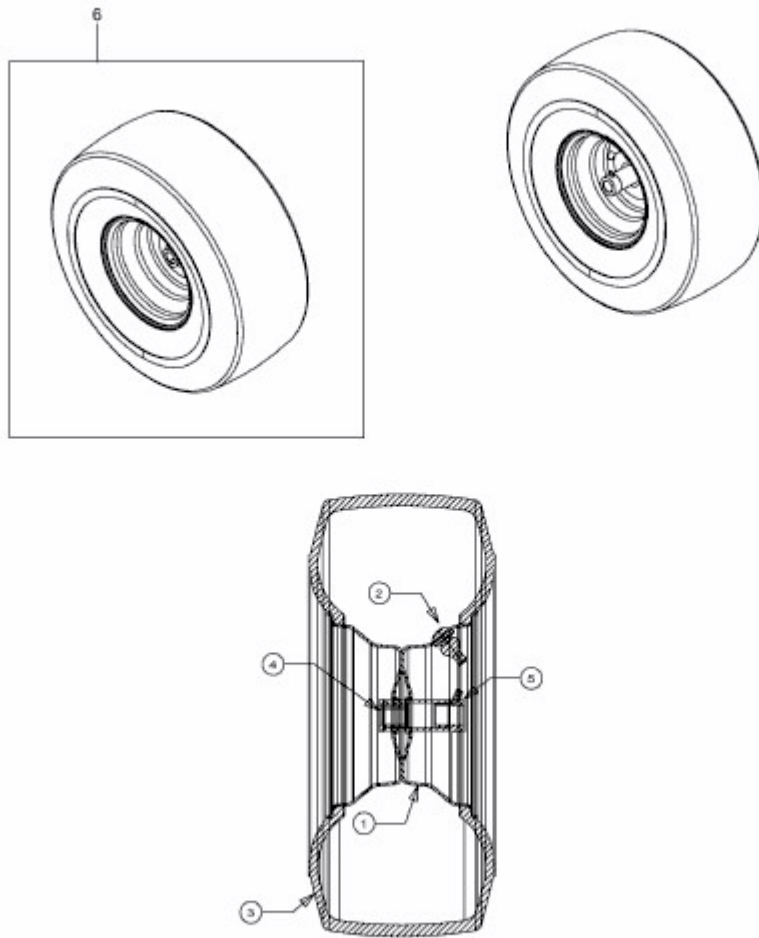

FORMULA 107 H > 13BA519G637 (2003) > RÄDER VORNE 15X6

E3-07956A-01