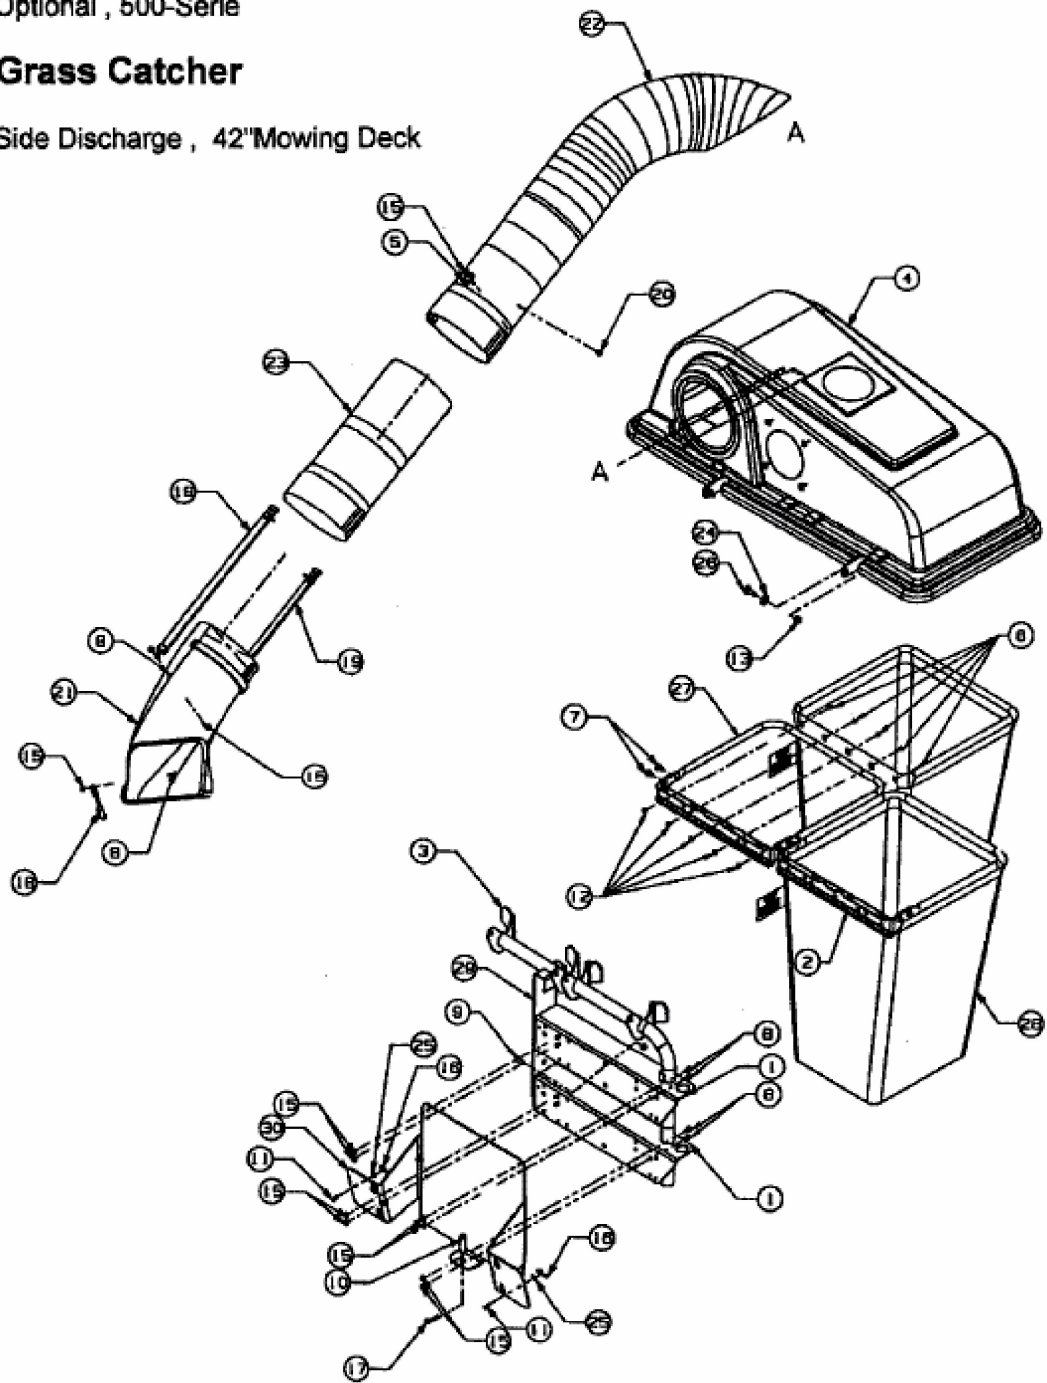

### Grass Catcher

Side Discharge , 42" Mowing Deck

E3-01649A