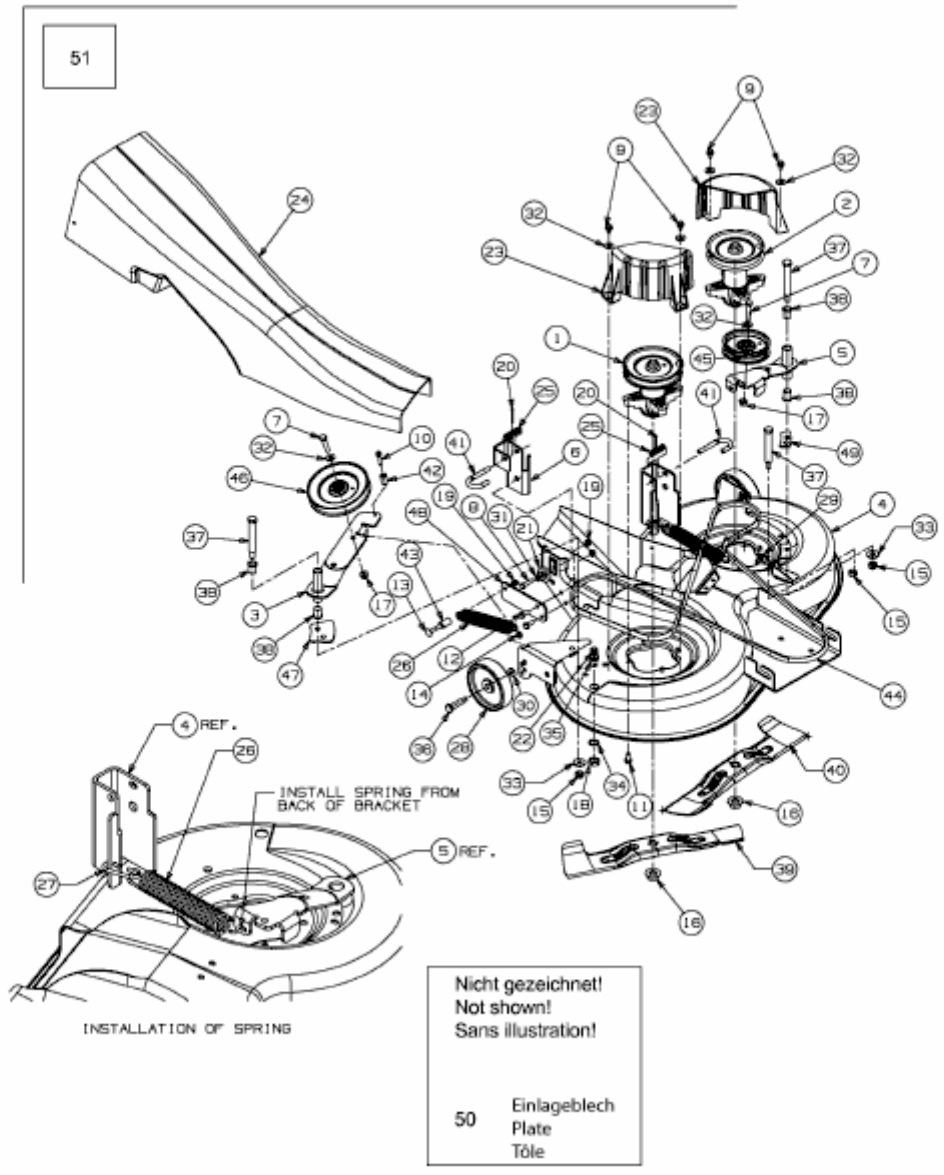

SE 150 H > 13BA518E678 (2003) > MÄHWERK E (36"/92CM)

E3-01717A-01