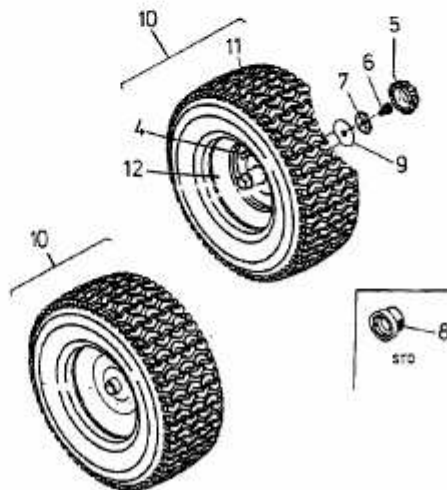

500er Serie

Rear Wheels

18 x 6.50

E3-01663A