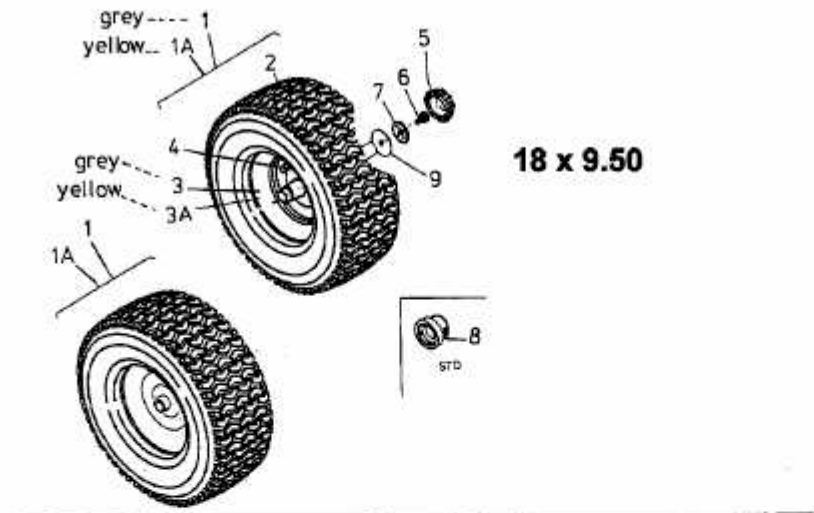

500er Serie

Rear Wheels

18 x 6.50

E3-01663A