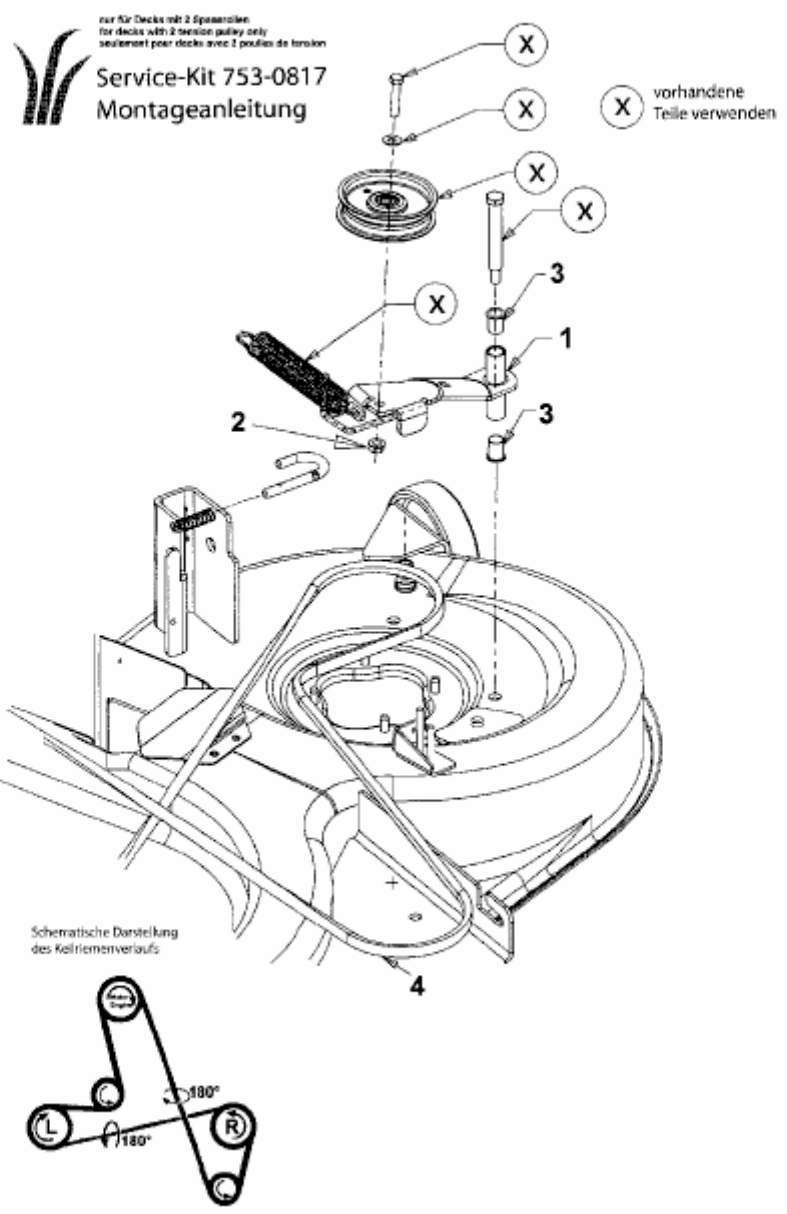

SN 150 A > 13BA508N678 (2004) > UMBAUKIT SPANNARM KEILRIEMEN MÄHWERK N

E3-02073B-02