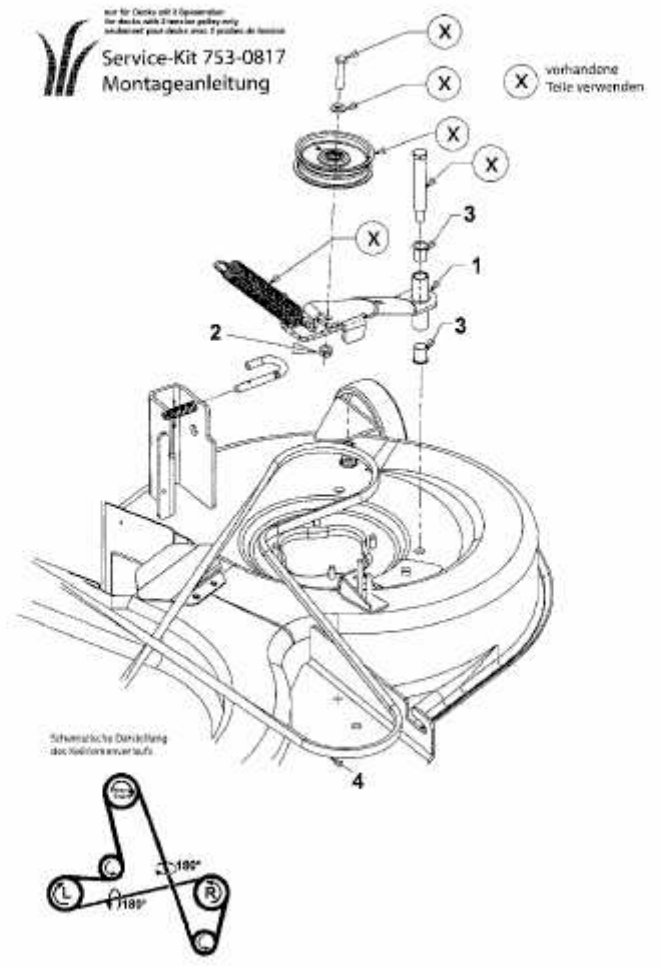

RH 135/105 B > 13BA508N600 (2004) > UMBAUKIT SPANNARM KEILRIEMEN MÄHWERK N

E3-02073B-02